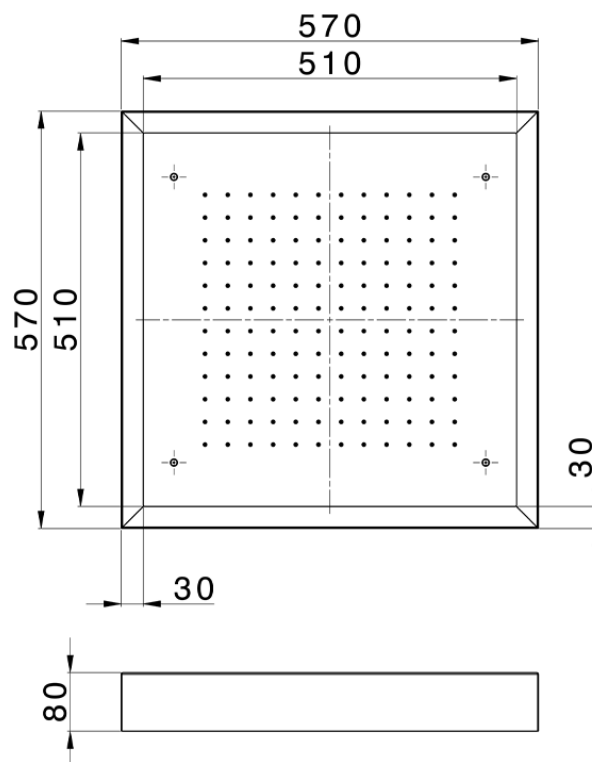

Rociador de techo con cromoterapia 570x570 mm ZEN SHOWER_ZS0C0130

ZS0C0130

<https://es.cisal.it/rociador-de-techo-con-cromoterapia-570x570-mm-zen-shower-zs0c0130>

2026-06-19