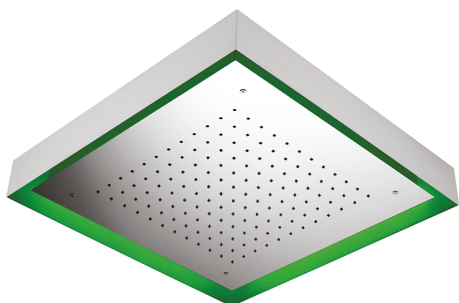

Rociador de techo con cromoterapia 570x570 mm ZEN SHOWER_ZS0C0130

MODELO **ZS0C0130**

Rociador de techo con cromoterapia 570x570 mm, con cubierta exterior blanca, funciones lluvia, cromoterapia, con control inalámbrico, acero inoxidable AISI 304

ACABADOS DISPONIBLES

-  **D1** D1 Inox Cepillado
-  **40** 40 Negro Mate
-  **4Q** 4Q Blanco Mate
-  **D2** D2 Inox brillo

CARACTERÍSTICAS

2026-05-01