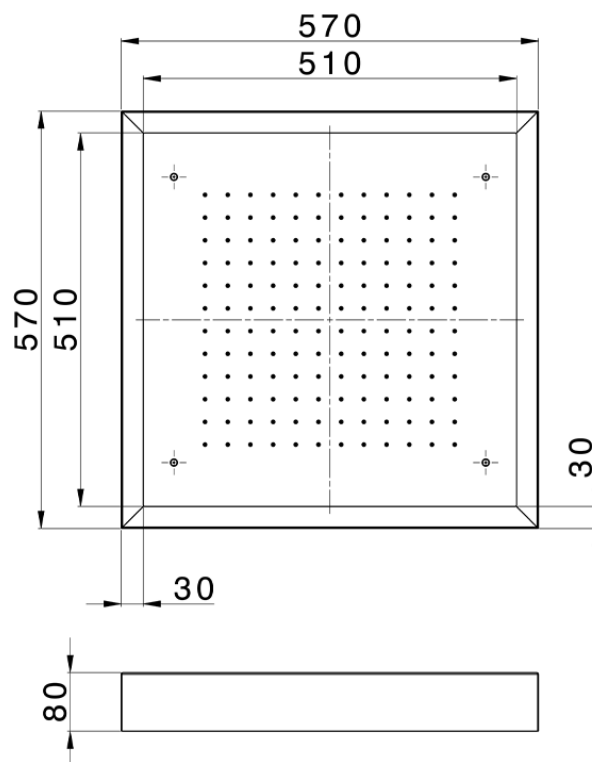

Rociador de techo con cromoterapia 570x570 mm ZEN SHOWER_ZS0C0130

ZS0C0130

<https://es.cisal.it/rociador-de-techo-con-cromoterapia-570x570-mm-zen-shower-zs0c0130>

2026-05-01