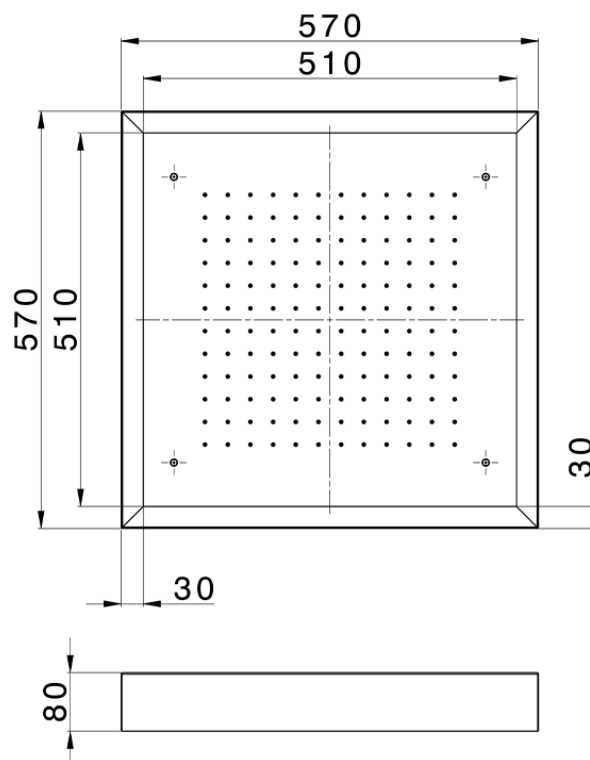

**Rociador de techo con cromoterapia 570x570 mm ZEN SHOWER\_ZS0C0130**

ZS0C0130

<https://es.cisal.it/rociador-de-techo-con-cromoterapia-570x570-mm-zen-shower-zs0c0130>

2026-05-03