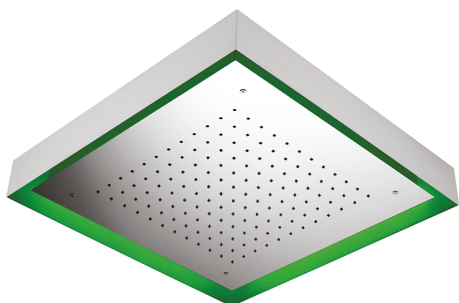

Rociador de techo con cromoterapia 570x570 mm ZEN SHOWER_ZS0C0130

MODELO **ZS0C0130**

Rociador de techo con cromoterapia 570x570 mm, con cubierta exterior blanca, funciones lluvia, cromoterapia, con control inalámbrico, acero inoxidable AISI 304

ACABADOS DISPONIBLES

-  **D1** D1 Inox Cepillado
-  **40** 40 Negro Mate
-  **4Q** 4Q Blanco Mate
-  **D2** D2 Inox brillo

CARACTERÍSTICAS

2026-05-03