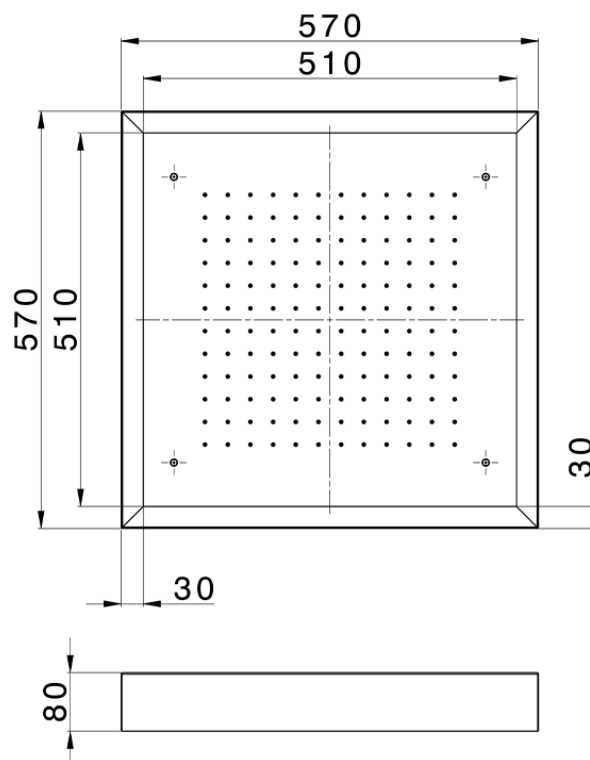

Rociador de techo con cromoterapia 570x570 mm ZEN SHOWER_ZS0C0130

ZS0C0130

<https://es.cisal.it/rociador-de-techo-con-cromoterapia-570x570-mm-zen-shower-zs0c0130>

2026-06-17