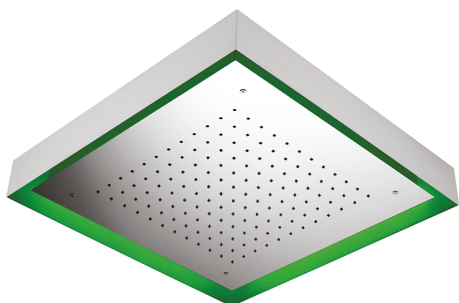

Rociador de techo con cromoterapia 570x570 mm ZEN SHOWER_ZS0C0130

MODELO **ZS0C0130**

Rociador de techo con cromoterapia 570x570 mm, con cubierta exterior blanca, funciones lluvia, cromoterapia, con control inalámbrico, acero inoxidable AISI 304

ACABADOS DISPONIBLES

-  **D1** D1 Inox Cepillado
-  **40** 40 Negro Mate
-  **4Q** 4Q Blanco Mate
-  **D2** D2 Inox brillo

CARACTERÍSTICAS

2026-06-19