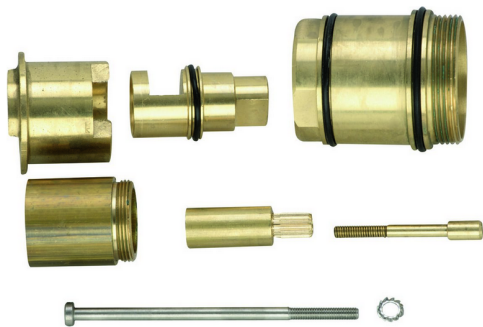

## Alargador +25 mm COMPLEMENTOS\_ZA008300

MODELO **ZA008300**

Alargador 25 mm, para mezclador termostático  
ducha empotrado, art. AC003000

ACABADOS DISPONIBLES

 **04** 04 Sin acabado

CARACTERÍSTICAS

2025-01-15