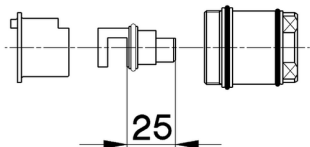

## Alargador +25 mm COMPLEMENTOS\_ZA008300

MODELO **ZA008300**

Alargador 25 mm, para mezclador termostático  
ducha empotrado, art. AC003000

ACABADOS DISPONIBLES

 **04** 04 Sin acabado

CARACTERÍSTICAS

2025-01-15