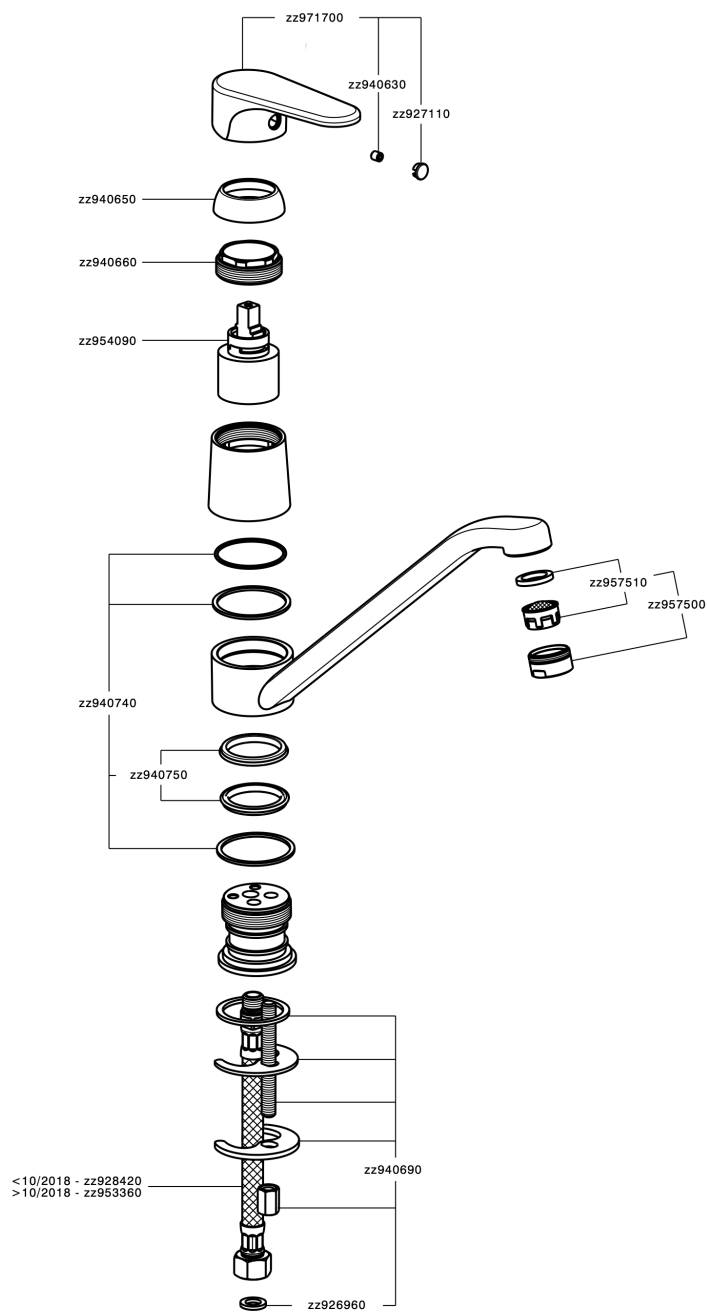

## Fregadero monomando KITCHEN\_A3000580

A3000580

<https://es.cisal.it/fregadero-monomando-kitchen-a3000580>

2024-12-21