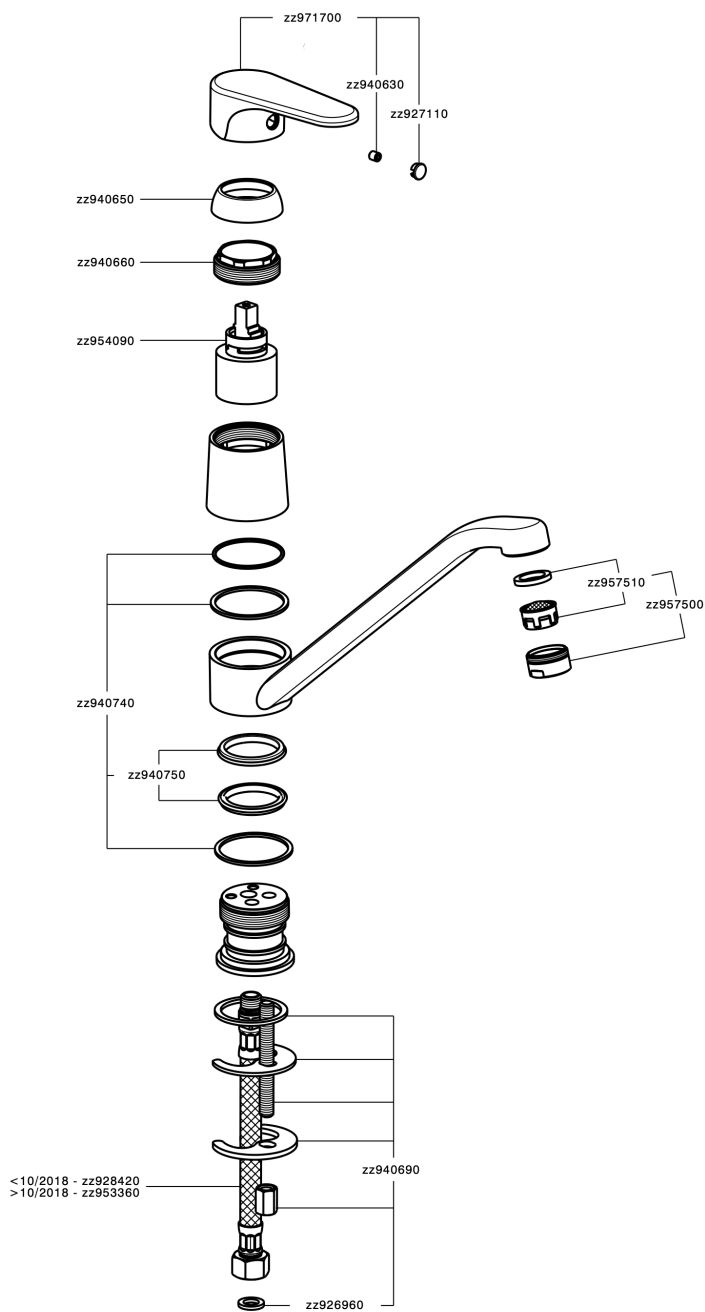

Fregadero monomando KITCHEN_A3000580

A3000580

<https://es.cisal.it/fregadero-monomando-kitchen-a3000580>

2024-12-21