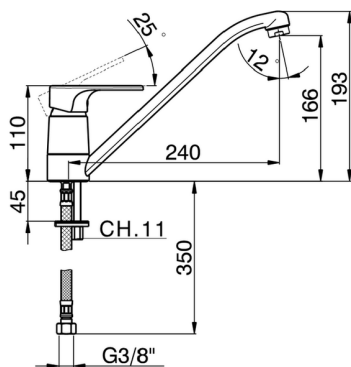

## Fregadero monomando KITCHEN\_A3000580

MODELO **A3000580**

Fregadero monomando, caño giratorio, latiguillos acero G.3/8"

### CARACTERÍSTICAS

Recambio Cartucho **ZZ95409000**

**Cartucho Monomando 35 mm**

### EcoStop

La función EcoStop limita el caudal del agua aproximadamente el 50% de la salida máxima con una leve resistencia en la maneta. Basta con empujar ligeramente más allá de la mitad del tope sólo cuando se requiera la salida máxima de agua. Esto permitirá ahorrar hasta un 50% de agua.