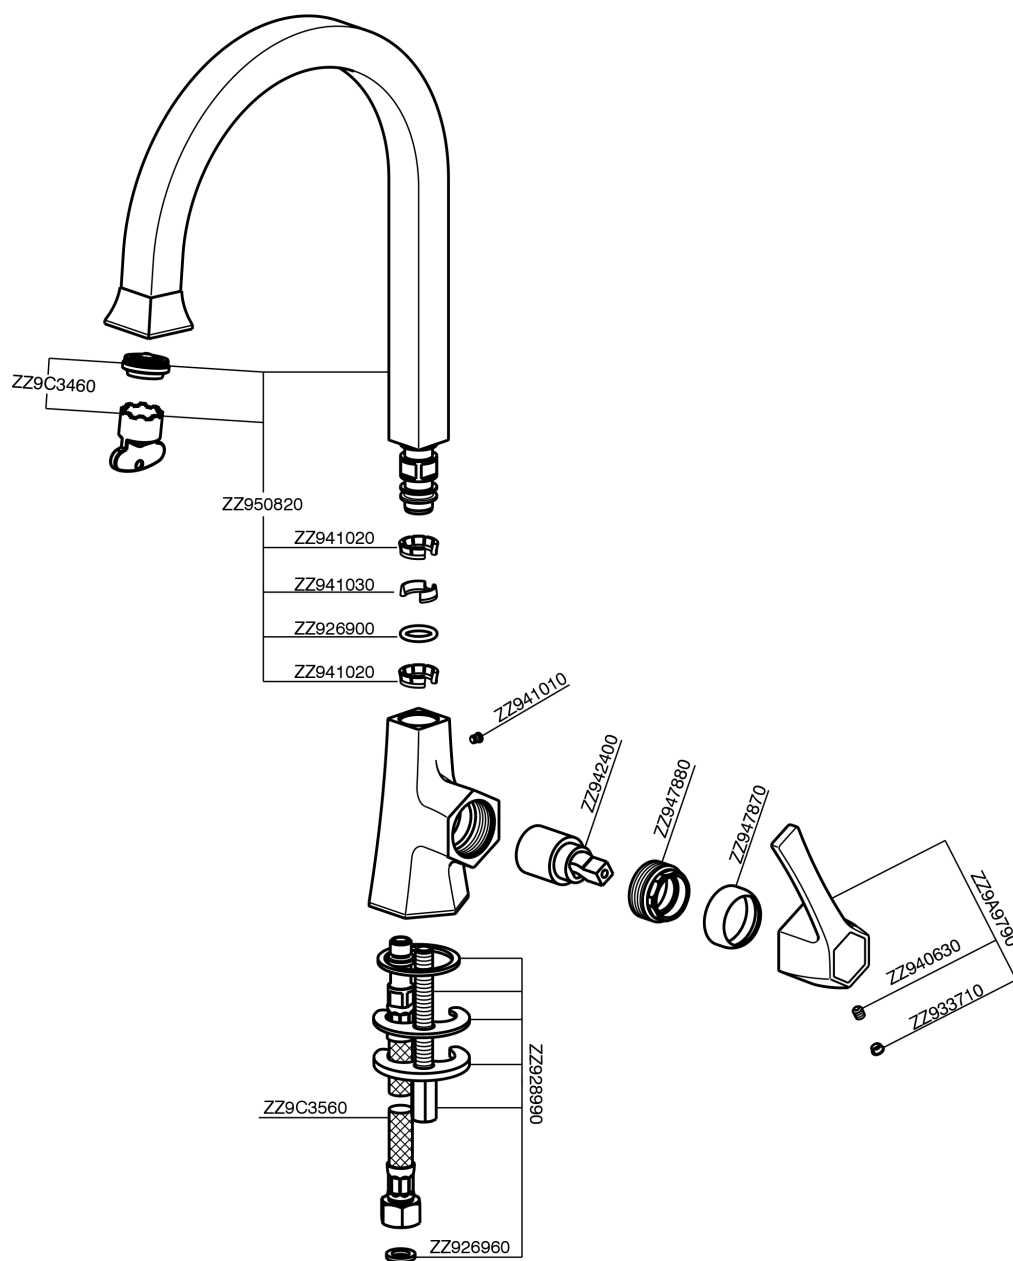

Lavabo/Fregadero monomando CHERIE_CH000534

CH000534

<https://es.cisal.it/lavabo-fregadero-monomando-cherie-ch000534>

2026-06-19