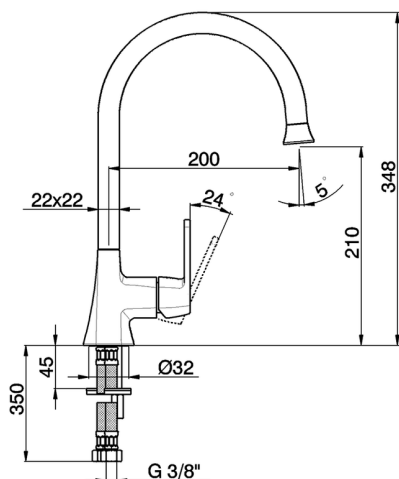

## Lavabo/Fregadero monomando **CHERIE\_CH000534**

MODELO **CH000534**

Lavabo/Fregadero monomando, caño giratorio, sin desagüe automático, latiguillos acero G.3/8"

### CARACTERÍSTICAS

Recambio Cartucho **ZZ94240000**

**Cartucho Monomando 25 mm**