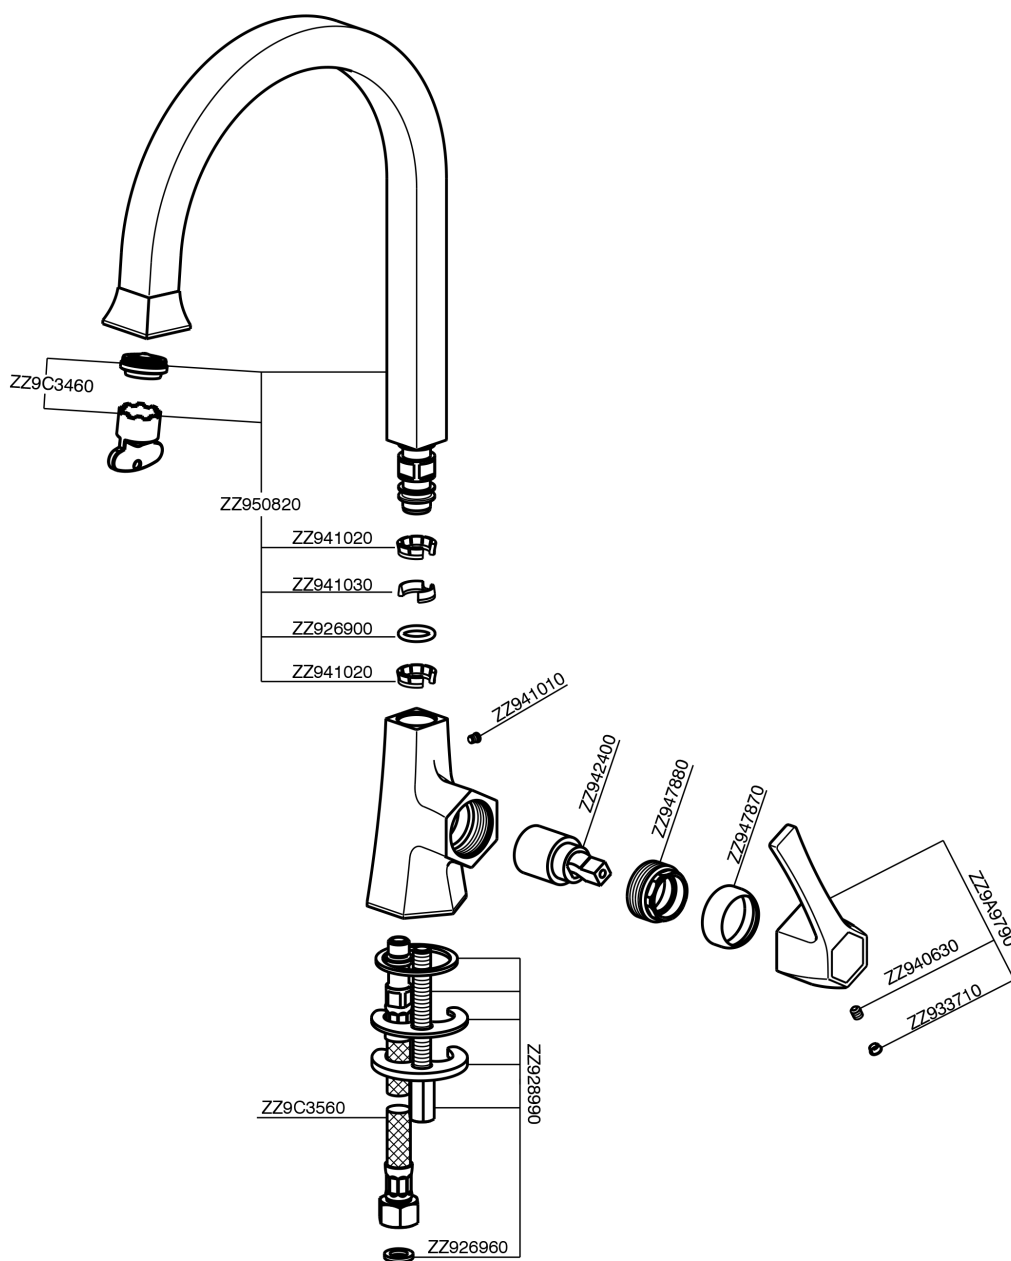

Lavabo/Fregadero monomando CHERIE_CH000534

CH000534

<https://es.cisal.it/lavabo-fregadero-monomando-cherie-ch000534>

2026-06-19