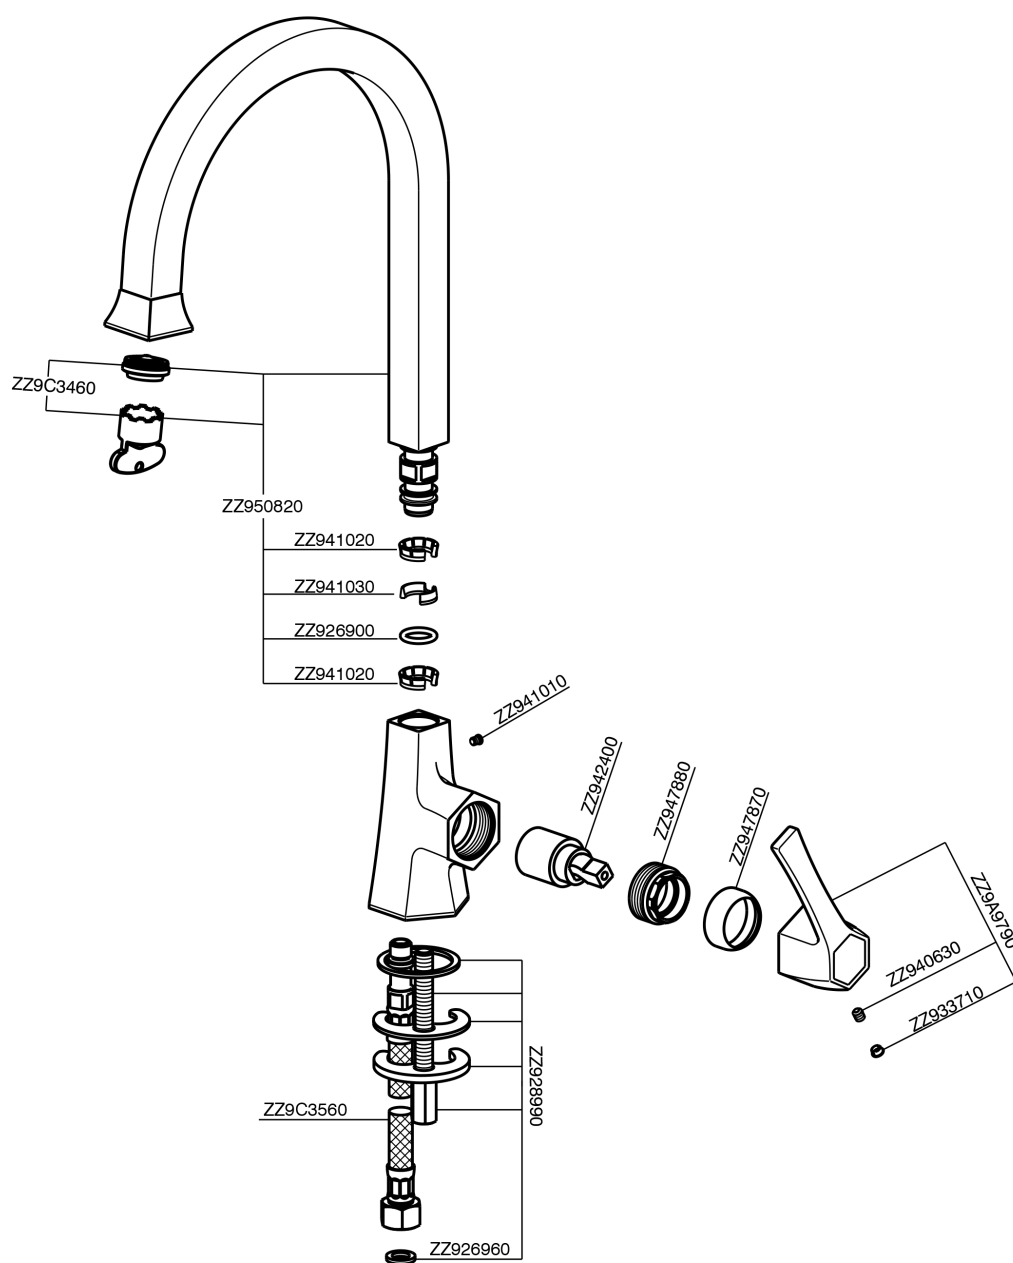

Lavabo/Fregadero monomando CHERIE_CH000534

MODELO **CH000534**

Lavabo/Fregadero monomando, caño giratorio, sin desagüe automático, latiguillos acero G.3/8"

ACABADOS DISPONIBLES

- 
6T 6T Cromo/Negro Mate
- 
7C 7C Oro/Negro Mate
- 
7D 7D Niquel Brillo/Negro Mate
- 
7E 7E Oro Rosa/Negro Mate

CARACTERÍSTICAS

Recambio Cartucho **ZZ94240000**

Cartucho Monomando 25 mm

Lavabo/Fregadero monomando CHERIE_CH000534

CH000534

<https://es.cisal.it/lavabo-fregadero-monomando-cherie-ch000534>

2026-06-19