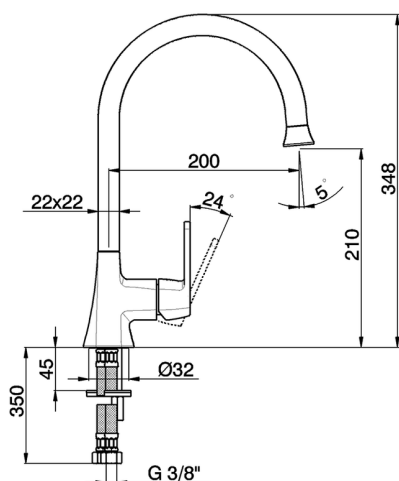

Lavabo/Fregadero monomando CHERIE_CH000534

MODELO **CH000534**

Lavabo/Fregadero monomando, caño giratorio, sin desagüe automático, latiguillos acero G.3/8"

ACABADOS DISPONIBLES

- 
6T 6T Cromo/Negro Mate
- 
7C 7C Oro/Negro Mate
- 
7D 7D Niquel Brillo/Negro Mate
- 
7E 7E Oro Rosa/Negro Mate

CARACTERÍSTICAS

Recambio Cartucho **ZZ94240000**

Cartucho Monomando 25 mm

Lavabo/Fregadero monomando CHERIE_CH000534

CH000534

<https://es.cisal.it/lavabo-fregadero-monomando-cherie-ch000534>

2026-06-19