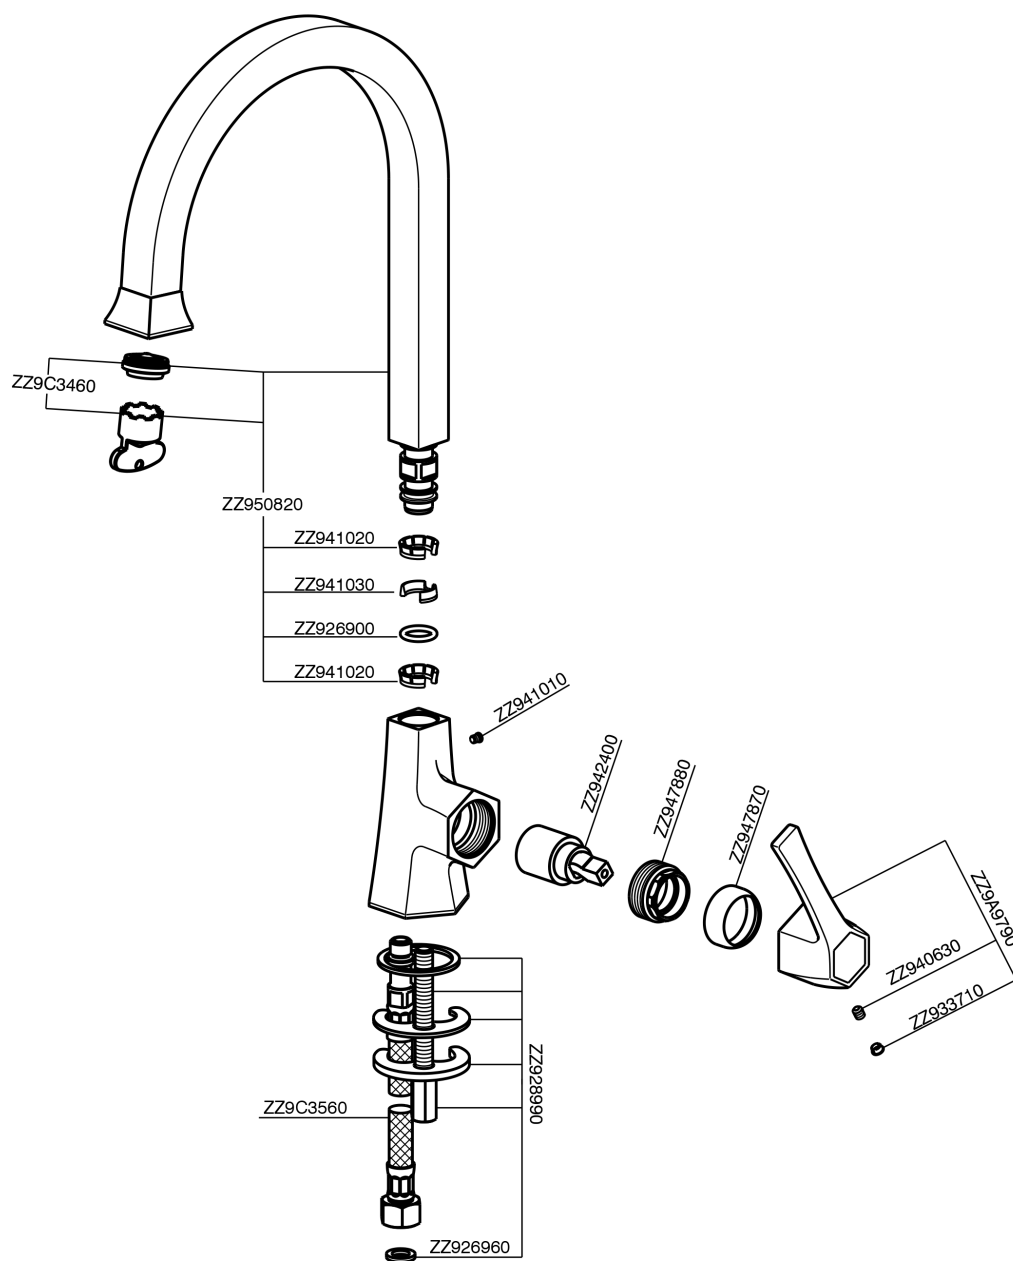

Lavabo/Fregadero monomando CHERIE_CH000534

CH000534

<https://es.cisal.it/lavabo-fregadero-monomando-cherie-ch000534>

2026-04-30