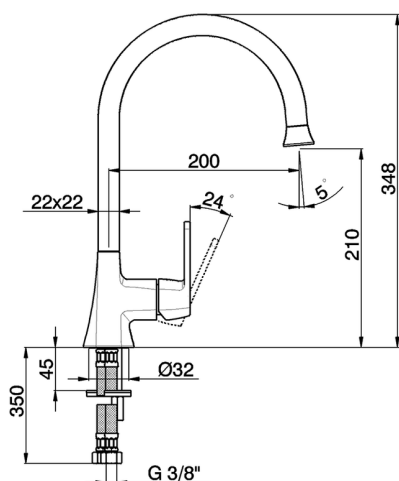

## Lavabo/Fregadero monomando CHERIE\_CH000534

MODELO **CH000534**

Lavabo/Fregadero monomando, caño giratorio, sin desagüe automático, latiguillos acero G.3/8"

### CARACTERÍSTICAS

Recambio Cartucho **ZZ94240000**

**Cartucho Monomando 25 mm**