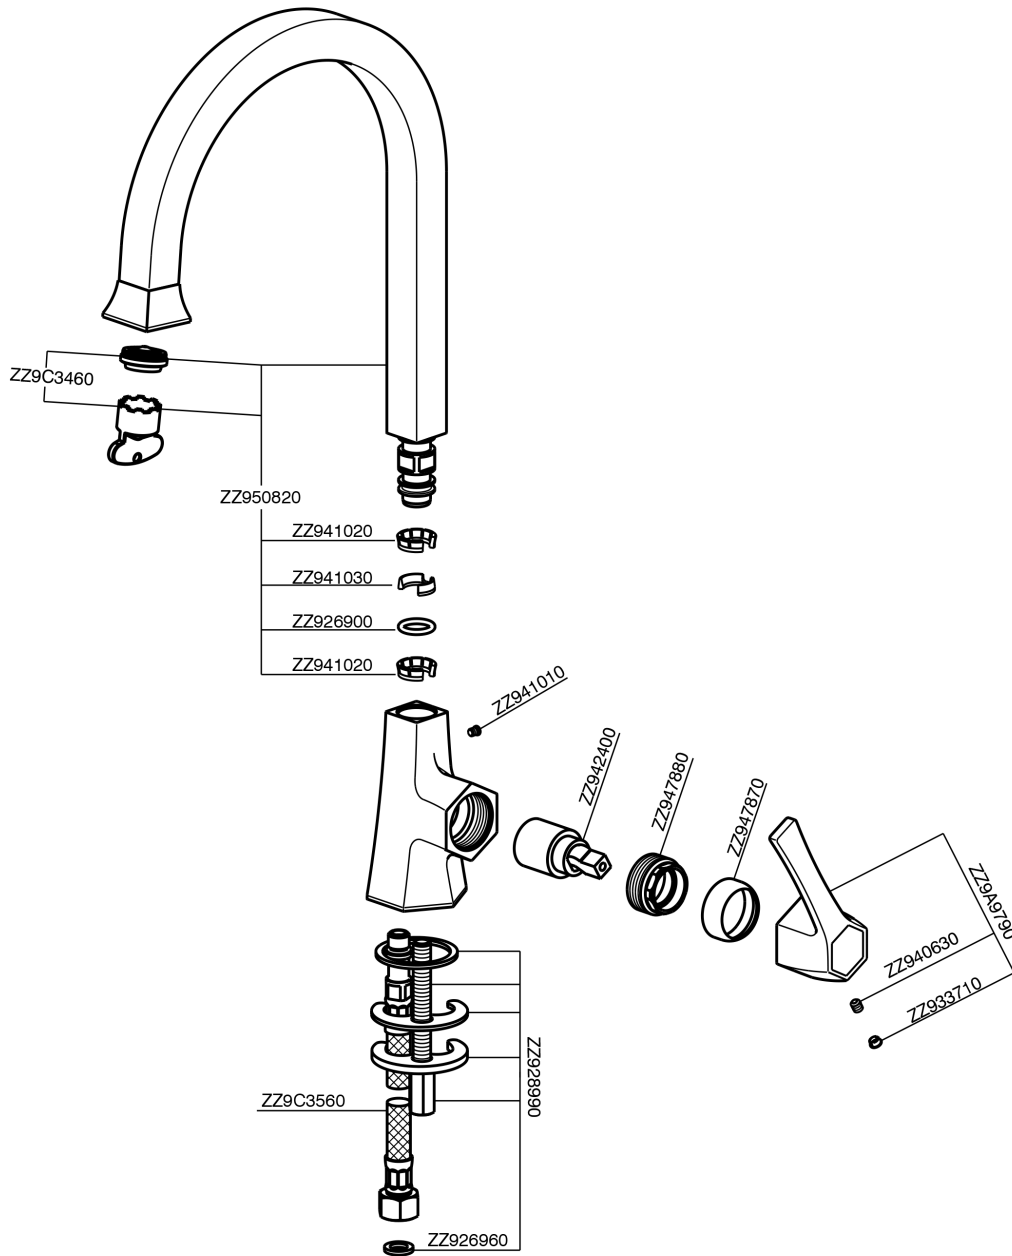

Lavabo/Fregadero monomando CHERIE_CH000534

CH000534

<https://es.cisal.it/lavabo-fregadero-monomando-cherie-ch000534>

2026-04-29