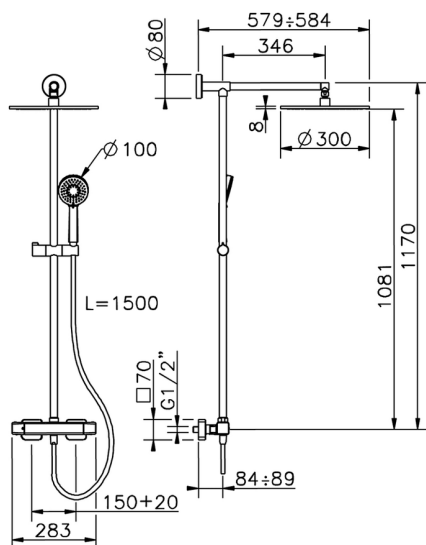

Columna termostática ducha 2 funciones COLUMNAS DUCHA_CUC78075

MODELO **CUC78075**

Columna termostática ducha 2 funciones, devia stop 2 salidas, soporte duchita corredizo, duchita 3 funciones Ø 100 mm de ABS, rociador redondo Ø 300 mm es. 8 mm de LATÓN, flexible liso SILVERFLEX 150 cm

ACABADOS DISPONIBLES

-  **21** 21 Cromo
-  **2B** 2B Níquel Brillo
-  **2F** 2F Níquel Cepillado
-  **40** 40 Negro Mate

CARACTERÍSTICAS

Recambio Cartucho **22.04A.AR - ZZ97279004**

Cartucho Termostático Argo 2 (filtro lungo)

DeviaStop

La tecnología Cisal DeviaStop le permite ajustar el caudal de agua y dirigirla hacia la salida elegida (rociador superior, ducha de mano, etc.).

SafeTouch

El sistema Cisal SafeTouch mantiene el cuerpo de la grifería frío al cuerpo durante el uso.