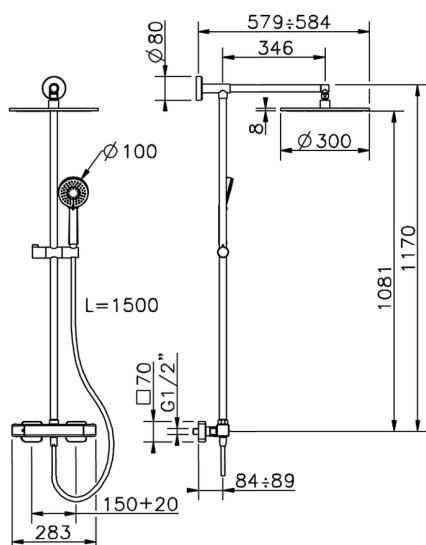

Columna termostática ducha 2 funciones COLUMNAS DUCHA_CUC78075

MODELO **CUC78075**

Columna termostática ducha 2 funciones, devia stop 2 salidas, soporte duchita corredizo, duchita 3 funciones Ø 100 mm de ABS, rociador redondo Ø 300 mm es. 8 mm de LATÓN, flexible liso SILVERFLEX 150 cm

ACABADOS DISPONIBLES

-  **21** 21 Cromo
-  **2B** 2B Niquel Brillo
-  **2F** 2F Niquel Cepillado
-  **40** 40 Negro Mate

CARACTERÍSTICAS

Recambio Cartucho **22.04A.AR - ZZ97279004**

Cartucho Termostático Argo 2 (filtro lungo)

DeviaStop

La tecnología Cisal DeviaStop le permite ajustar el caudal de agua y dirigirla hacia la salida elegida (rociador superior, ducha de mano, etc.).

SafeTouch

El sistema Cisal SafeTouch mantiene el cuerpo de la grifería frío al cuerpo durante el uso.