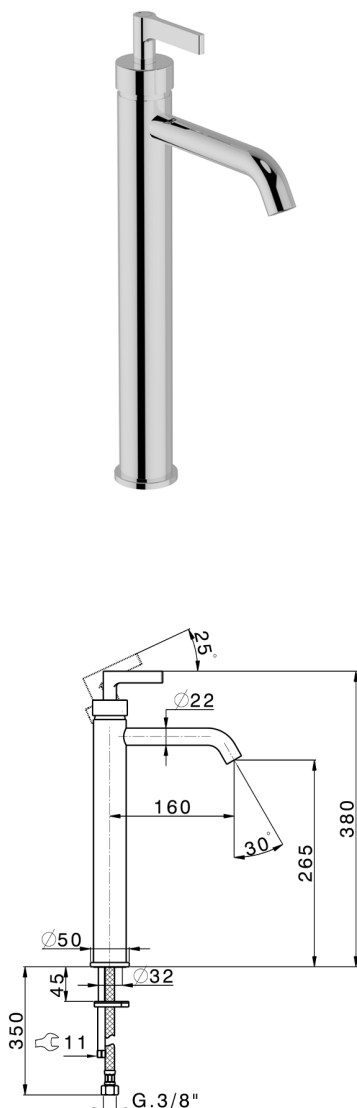

## Lavabo monomando alto GRACE\_GC004540

MODELO **GC004540**

Lavabo monomando alto, sin desagüe automático, latiguillos acero G.3/8"

ACABADOS DISPONIBLES

-  **21** 21 Cromo
-  **2F** 2F Niquel Cepillado
-  **2W** 2W Oro Cepillado
-  **5H** 5H Dark Brass Brushed
-  **5L** 5L Brushed Black Titanium
-  **6T** 6T Cromo/Negro Mate

CARACTERÍSTICAS

Recambio Cartucho **ZZ99672000**

**Cartucho Monomando 35 mm**

### EcoStop

La función EcoStop limita el caudal del agua aproximadamente el 50% de la salida máxima con una leve resistencia en la maneta. Basta con empujar ligeramente más allá de la mitad del tope sólo cuando se requiera la salida máxima de agua. Esto permitirá ahorrar hasta un 50% de agua.