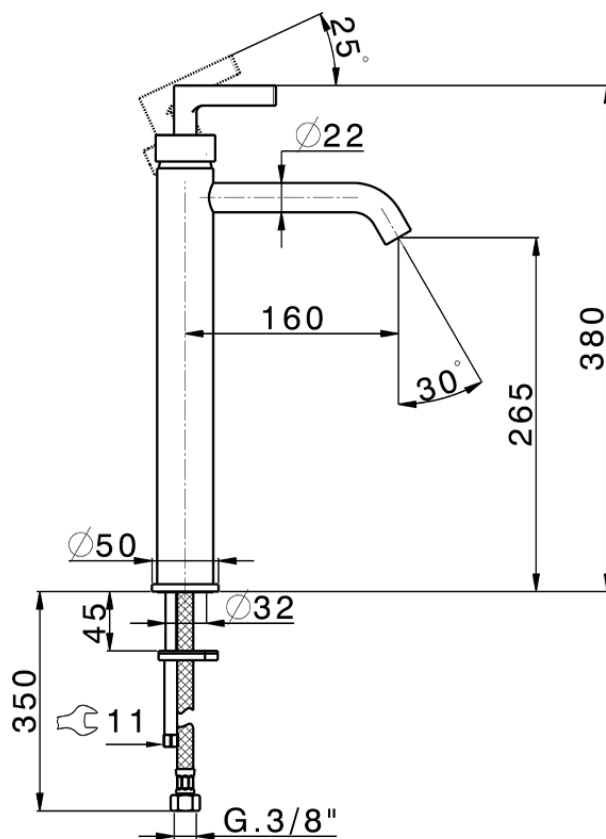

Lavabo monomando alto GRACE_GC004540

GC004540

<https://es.cisal.it/lavabo-monomando-alto-grace-gc004540>

2026-04-30