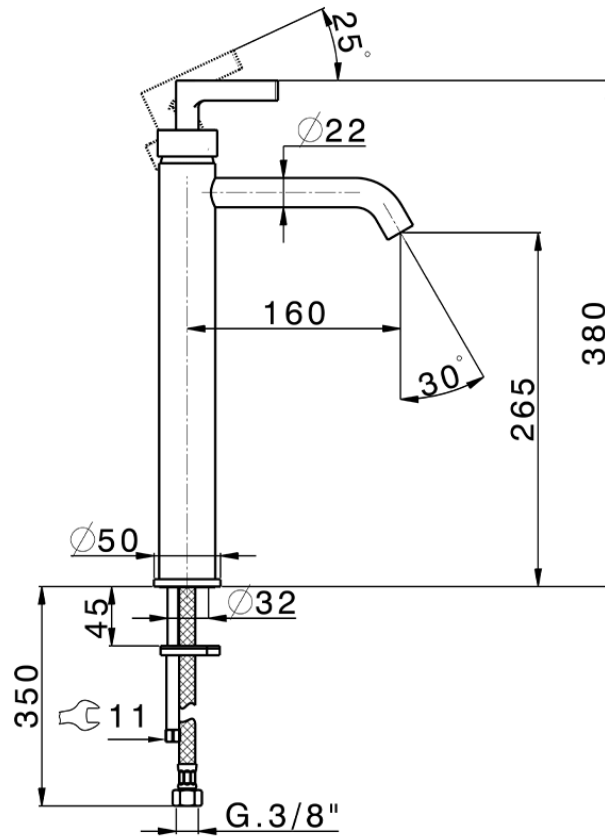

Lavabo monomando alto GRACE_GC004540

GC004540

<https://es.cisal.it/lavabo-monomando-alto-grace-gc004540>

2026-06-14