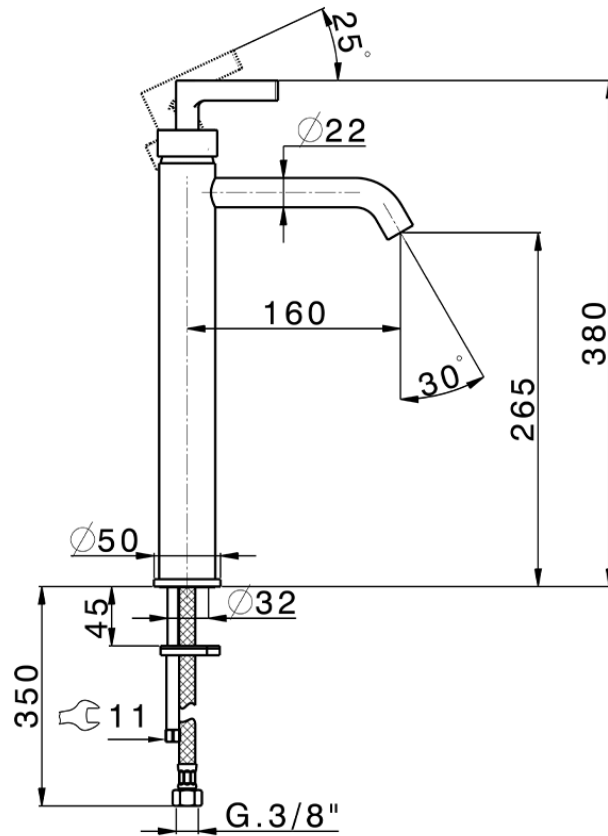

Lavabo monomando alto GRACE_GC004540

GC004540

<https://es.cisal.it/lavabo-monomando-alto-grace-gc004540>

2026-05-01