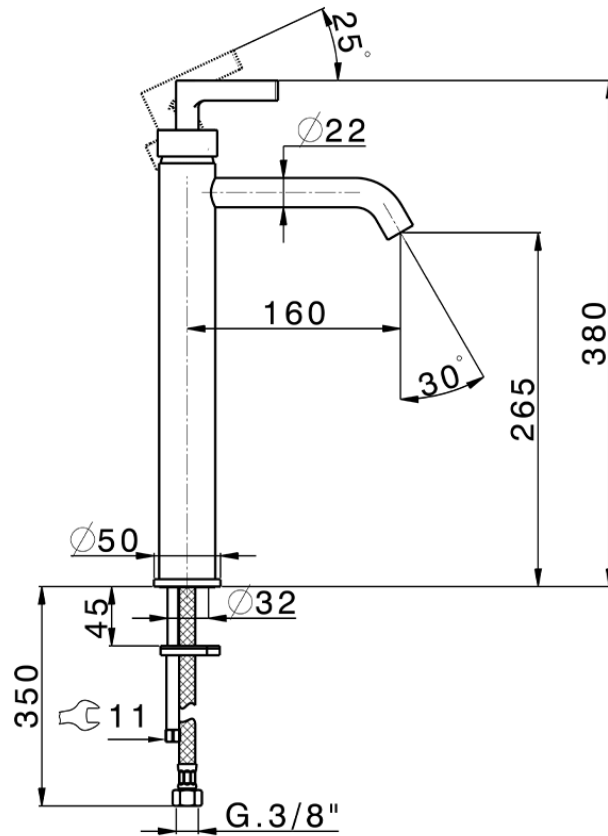

Lavabo monomando alto GRACE_GC004540

GC004540

<https://es.cisal.it/lavabo-monomando-alto-grace-gc004540>

2026-06-15