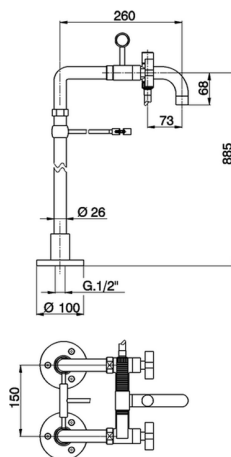

Bañera sobre columnas de suelo BARCELONA_BA004200

MODELO **BA004200**

Bañera sobre columnas de suelo, soporte duchita sobre horquilla, duchita una función minimal de Latón, flexible de Latón 150 cm

ACABADOS DISPONIBLES

21 21 Cromo

2A 2A Niquel Satinado Cepillado

40 40 Negro Mate

CARACTERÍSTICAS

Bañera sobre columnas de suelo BARCELONA_BA004200

BA004200

<https://es.cisal.it/banera-sobre-columnas-de-suelo-barcelona-ba004200>