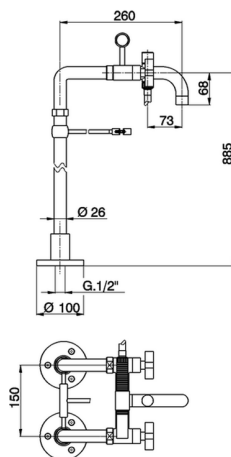

Bañera sobre columnas de suelo BARCELONA_BA004200

MODELO **BA004200**

Bañera sobre columnas de suelo, soporte duchita sobre horquilla, duchita una función minimal de Latón, flexible de Latón 150 cm

ACABADOS DISPONIBLES

21 21 Cromo

2A 2A Niquel Satinado Cepillado

40 40 Negro Mate

CARACTERÍSTICAS