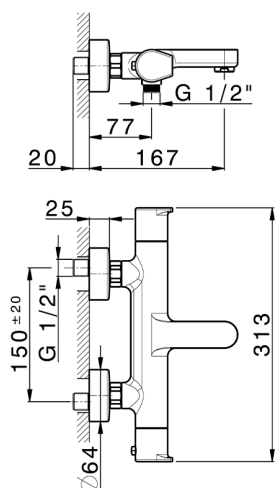

## Bañera termostática ROCK&ROLL\_RKT21016

MODELO **RKT21016**

Bañera termostática, sin conjunto ducha, conexión para flexible 1/2" M

### CARACTERÍSTICAS

Recambio Cartucho **22.04A.AR - ZZ97279004**

**Cartucho Termostático Argo 2 (filtro lungo)**