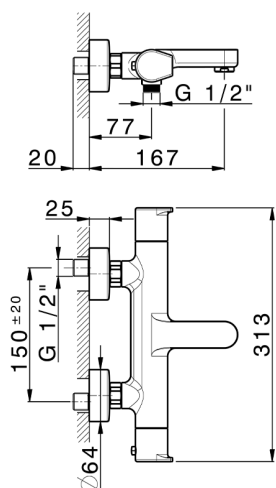

Bañera termostática ROCK&ROLL_RKT21016

MODELO **RKT21016**

Bañera termostática, sin conjunto ducha, conexión para flexible 1/2" M

ACABADOS DISPONIBLES

-  **21** 21 Cromo
-  **2F** 2F Niquel Cepillado
-  **40** 40 Negro Mate

CARACTERÍSTICAS

Recambio Cartucho **22.04A.AR - ZZ97279004**

Cartucho Termostático Argo 2 (filtro lungo)

DeviaStop

La tecnología Cisal DeviaStop le permite ajustar el caudal de agua y dirigirla hacia la salida elegida (rociador superior, ducha de mano, etc.).