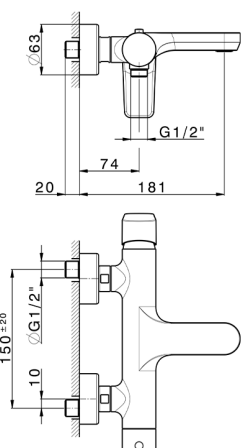

## Bañera monomando ROCK&ROLL\_RK000130

MODELO **RK000130**

Bañera monomando, sin conjunto ducha, conexión para flexible 1/2" M

### CARACTERÍSTICAS

Recambio Cartucho **ZZ95409000**

**Cartucho Monomando 35 mm**

### EcoStop

La función EcoStop limita el caudal del agua aproximadamente el 50% de la salida máxima con una leve resistencia en la maneta. Basta con empujar ligeramente más allá de la mitad del tope sólo cuando se requiera la salida máxima de agua. Esto permitirá ahorrar hasta un 50% de agua.