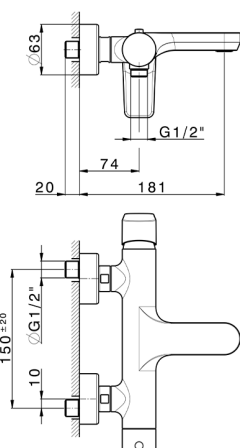

Bañera monomando ROCK&ROLL_RK000130

MODELO **RK000130**

Bañera monomando, sin conjunto ducha, conexión para flexible 1/2" M

ACABADOS DISPONIBLES

-  **21** 21 Cromo
-  **2F** 2F Niquel Cepillado
-  **40** 40 Negro Mate

CARACTERÍSTICAS

Recambio Cartucho **ZZ95409000**

Cartucho Monomando 35 mm

EcoStop

La función EcoStop limita el caudal del agua aproximadamente el 50% de la salida máxima con una leve resistencia en la maneta. Basta con empujar ligeramente más allá de la mitad del tope sólo cuando se requiera la salida máxima de agua. Esto permitirá ahorrar hasta un 50% de agua.