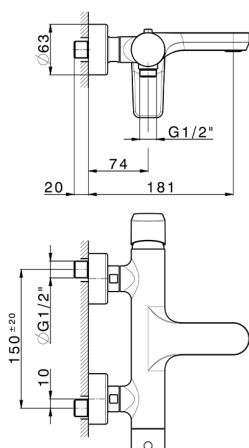

Bañera monomando ROCK&ROLL_RK000130

MODELO **RK000130**

Bañera monomando, sin conjunto ducha, conexión para flexible 1/2" M

ACABADOS DISPONIBLES

-  **21** 21 Cromo
-  **2F** 2F Níquel Cepillado
-  **40** 40 Negro Mate

CARACTERÍSTICAS

Recambio Cartucho **ZZ95409000**

Cartucho Monomando 35 mm

EcoStop

La función EcoStop limita el caudal del agua aproximadamente el 50% de la salida máxima con una leve resistencia en la maneta. Basta con empujar ligeramente más allá de la mitad del tope sólo cuando se requiera la salida máxima de agua. Esto permitirá ahorrar hasta un 50% de agua.