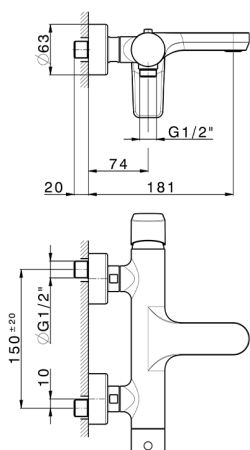

## Bañera monomando ROCK&ROLL\_RK000130

MODELO **RK000130**

Bañera monomando, sin conjunto ducha, conexión para flexible 1/2" M

### CARACTERÍSTICAS

Recambio Cartucho **ZZ95409000**

**Cartucho Monomando 35 mm**

### EcoStop

La función EcoStop limita el caudal del agua aproximadamente el 50% de la salida máxima con una leve resistencia en la maneta. Basta con empujar ligeramente más allá de la mitad del tope sólo cuando se requiera la salida máxima de agua. Esto permitirá ahorrar hasta un 50% de agua.