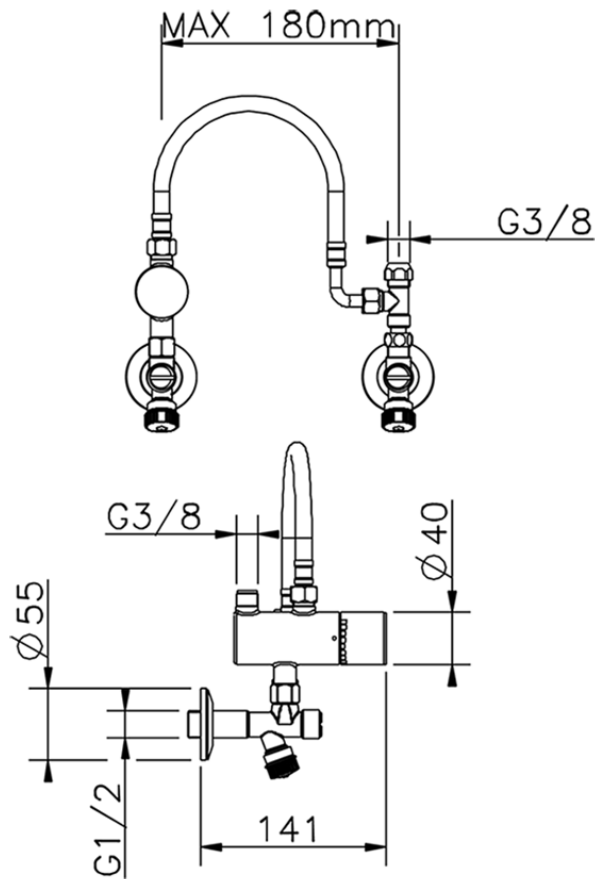

Limitador de temperatura bajo lavabo COMPLEMENTOS_TXT83011

TXT83011

<https://es.cisal.it/limitador-de-temperatura-bajo-lavabo-complementos-txt83011>

2024-12-22