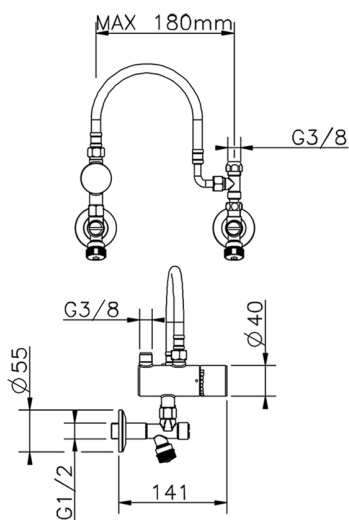

Limitador de temperatura bajo lavabo COMPLEMENTOS_TXT83011

MODELO **TXT83011**

Limitador de temperatura bajo lavabo, con kit de instalación

ACABADOS DISPONIBLES

CARACTERÍSTICAS

2024-12-22