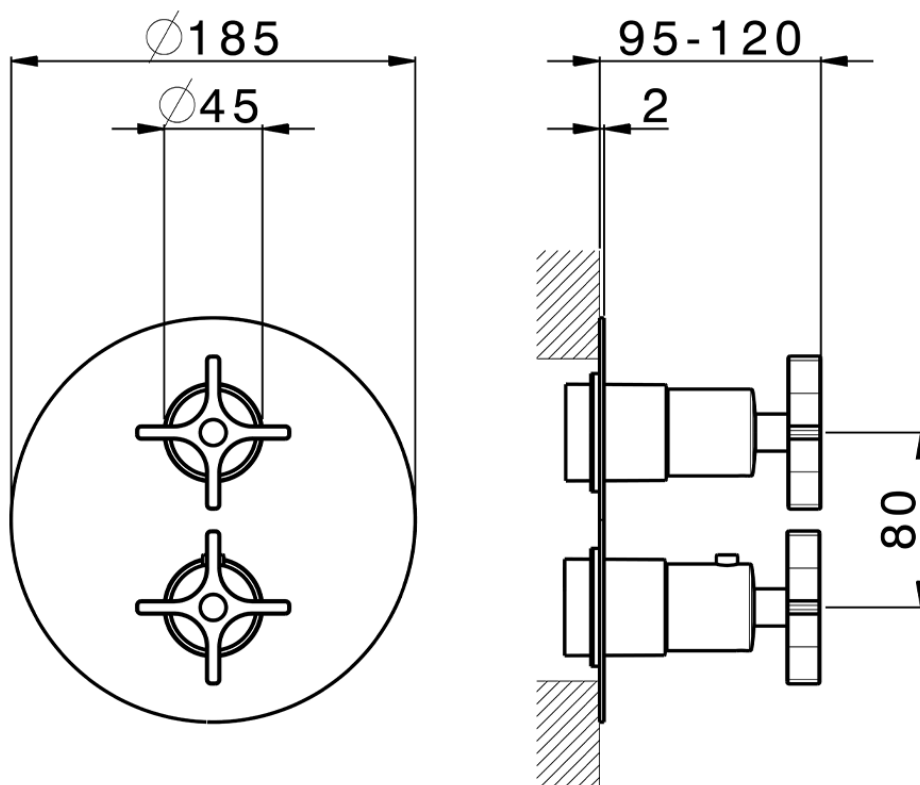

Conjunto Termostático para One-Box ONE BOX_GS0BT030

GS0BT030

<https://es.cisal.it/conjunto-termostatico-para-one-box-one-box-gs0bt030>

ZA00B031

<https://es.cisal.it/one-box-universal-para-empotrado-one-box-za00b031>