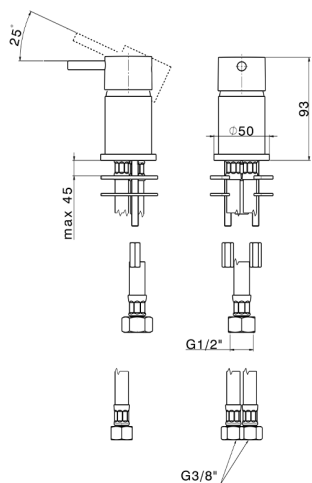

Lavabo monomando NUOVA LESS_LN000650

MODELO **LN000650**

Lavabo monomando, sin desagüe automático, sin caño de erogación, latiguillos acero G.3/8"

ACABADOS DISPONIBLES

-  **21** 21 Cromo
-  **2F** 2F Niquel Cepillado
-  **40** 40 Negro Mate
-  **4Q** 4Q Blanco Mate

CARACTERÍSTICAS

Recambio Cartucho **ZZ97179000**

Cartucho Monomando 35 mm

2024-11-21