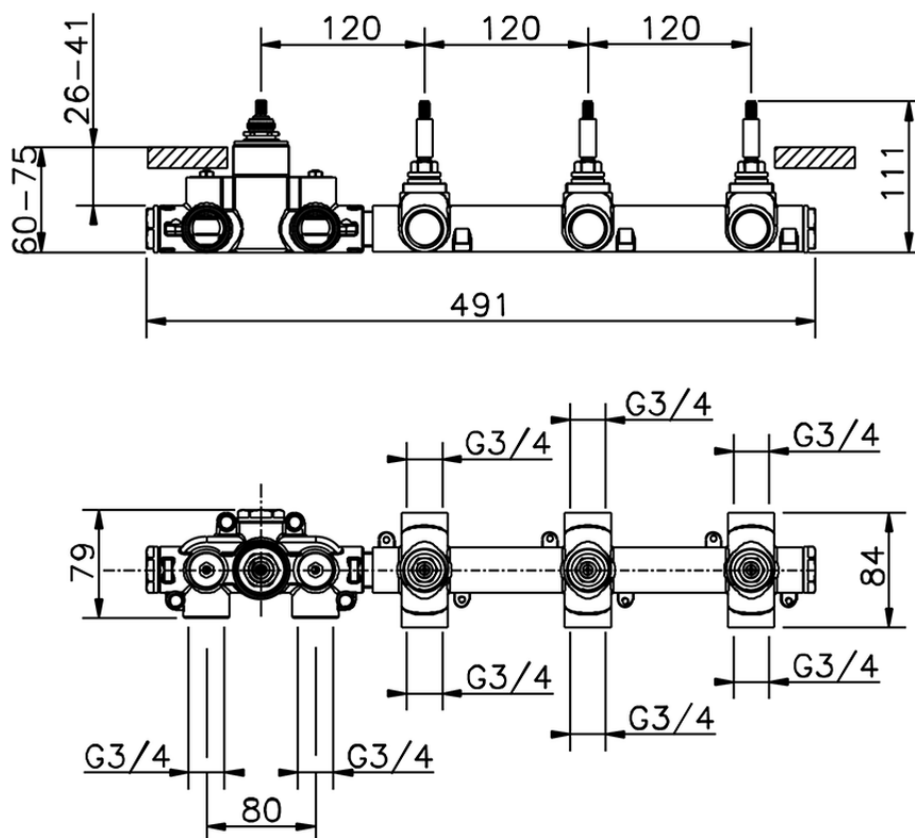

Parte externa termostático ducha 3 funciones SLIM_SM01R300

SM01R300

<https://es.cisal.it/parte-externa-termostatico-ducha-3-funciones-slim-sm01r300>

ZA01R300

<https://es.cisal.it/parte-empotrada-termostatico-3-funciones-empotrado-za01r300>