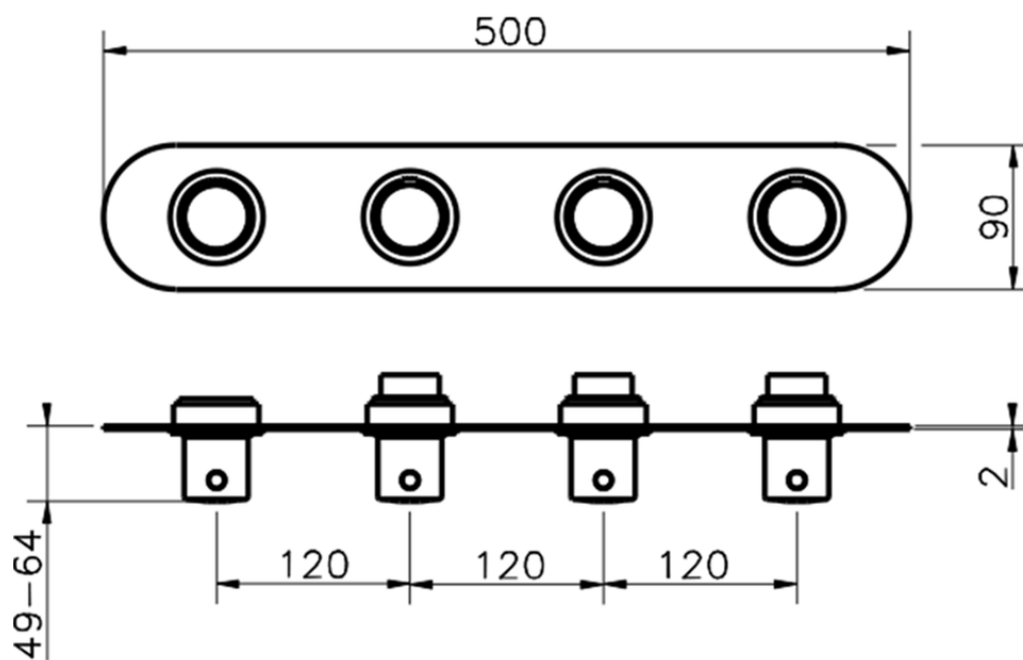

Parte externa termostático ducha 3 funciones SLIM_SM01R300

SM01R300

<https://es.cisal.it/parte-externa-termostatico-ducha-3-funciones-slim-sm01r300>

ZA01R300

<https://es.cisal.it/parte-empotrada-termostatico-3-funciones-empotrado-za01r300>