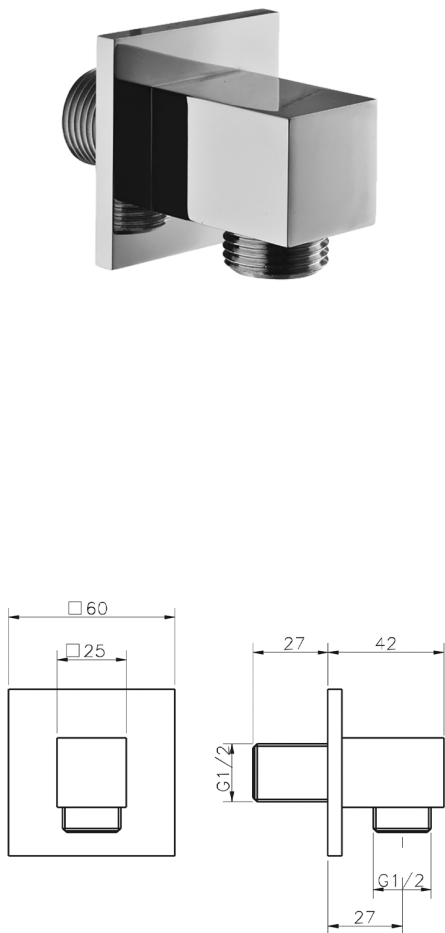

Toma de agua SHOWER_DS017340

MODELO **DS017340**

Toma de agua

ACABADOS DISPONIBLES

-  **21** 21 Cromo
-  **2B** 2B Niquel Brillo
-  **2F** 2F Niquel Cepillado
-  **2Q** 2Q Black Titanium
-  **40** 40 Negro Mate
-  **4Q** 4Q Blanco Mate