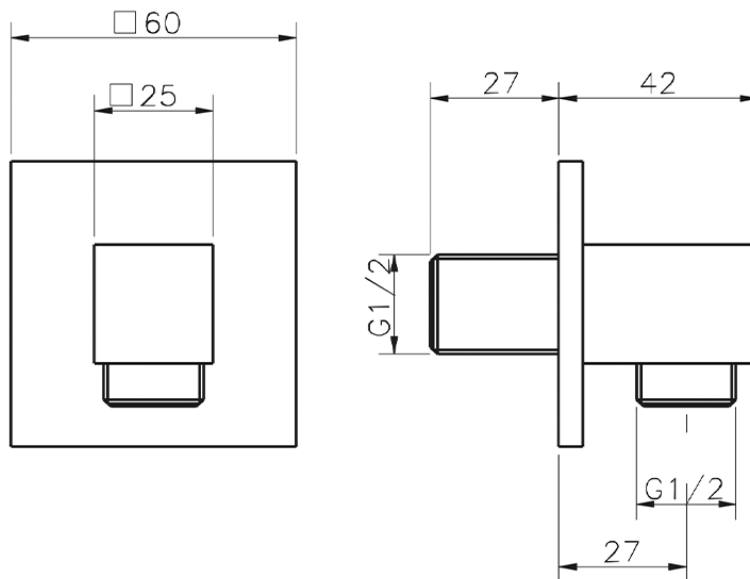

Toma de agua SHOWER_DS017340

DS017340

<https://es.cisal.it/toma-de-agua-shower-ds017340>

2026-05-03