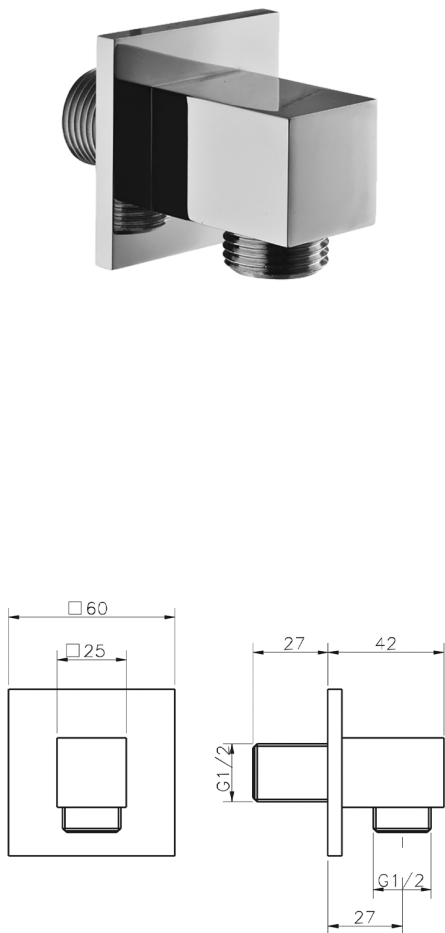

## Toma de agua SHOWER\_DS017340

MODELO **DS017340**

Toma de agua

ACABADOS DISPONIBLES

-  **21** 21 Cromo
-  **2B** 2B Niquel Brillo
-  **2F** 2F Niquel Cepillado
-  **2Q** 2Q Black Titanium
-  **40** 40 Negro Mate
-  **4Q** 4Q Blanco Mate