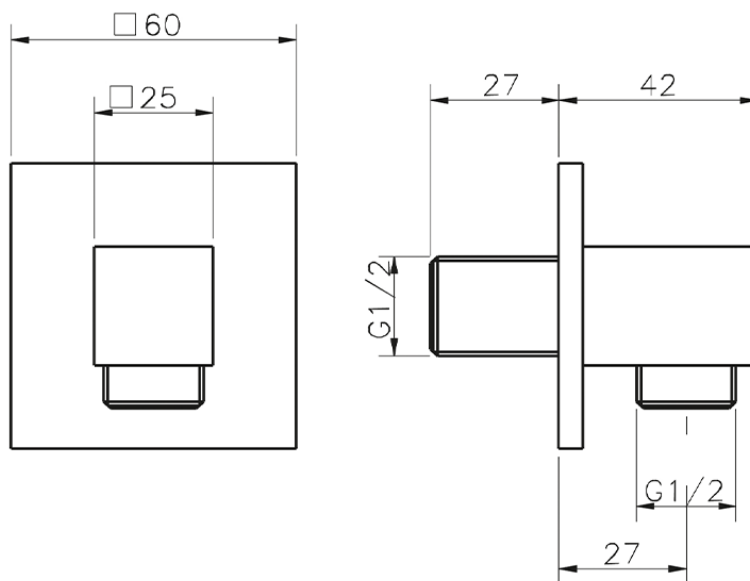

Toma de agua SHOWER_DS017340

DS017340

<https://es.cisal.it/toma-de-agua-shower-ds017340>

2026-05-03