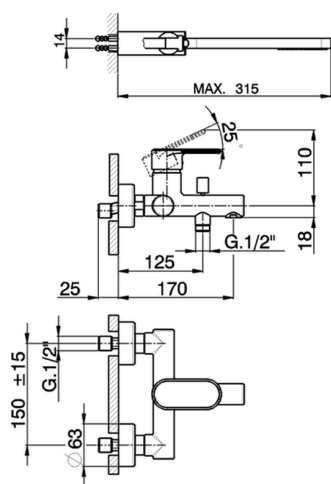

CARACTERÍSTICAS

Recambio Cartucho **ZZ95435000**

Cartucho Monomando 35 mm

EcoStop

La función EcoStop limita el caudal del agua aproximadamente el 50% de la salida máxima con una leve resistencia en la maneta. Basta con empujar ligeramente más allá de la mitad del tope sólo cuando se requiera la salida máxima de agua. Esto permitirá ahorrar hasta un 50% de agua.