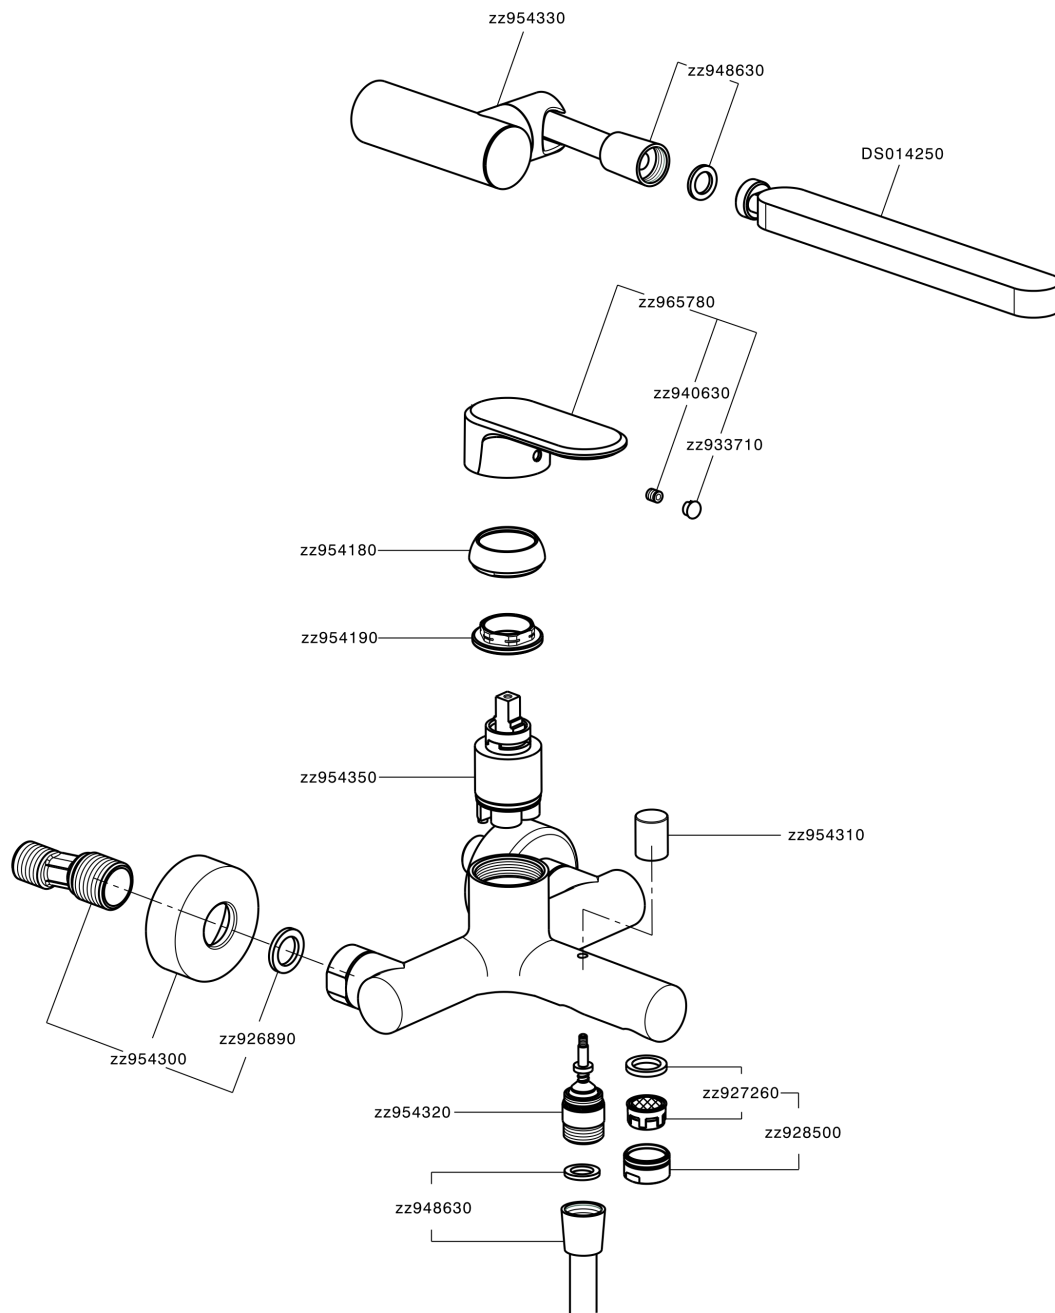

Bañera monomando con duplex LINEAVIVA_LV000120

MODELO **LV000120**

Bañera monomando con duplex, soporte duchita articulado mural, duchita una función minimalista de ABS, flexible liso SUPREME 150 cm

ACABADOS DISPONIBLES

-  **21** 21 Cromo
-  **2B** 2B Niquel Brillo
-  **2F** 2F Niquel Cepillado
-  **40** 40 Negro Mate
-  **4Q** 4Q Blanco Mate

CARACTERÍSTICAS

Recambio Cartucho **ZZ95435000**

Cartucho Monomando 35 mm

EcoStop

La función EcoStop limita el caudal del agua aproximadamente el 50% de la salida máxima con una leve resistencia en la maneta. Basta con empujar ligeramente más allá de la mitad del tope sólo cuando se requiera la salida máxima de agua. Esto permitirá ahorrar hasta un 50% de agua.

Bañera monomando con duplex LINEAVIVA_LV000120

LV000120

<https://es.cisal.it/banera-monomando-con-duplex-lineaviva-lv000120>

2026-06-17