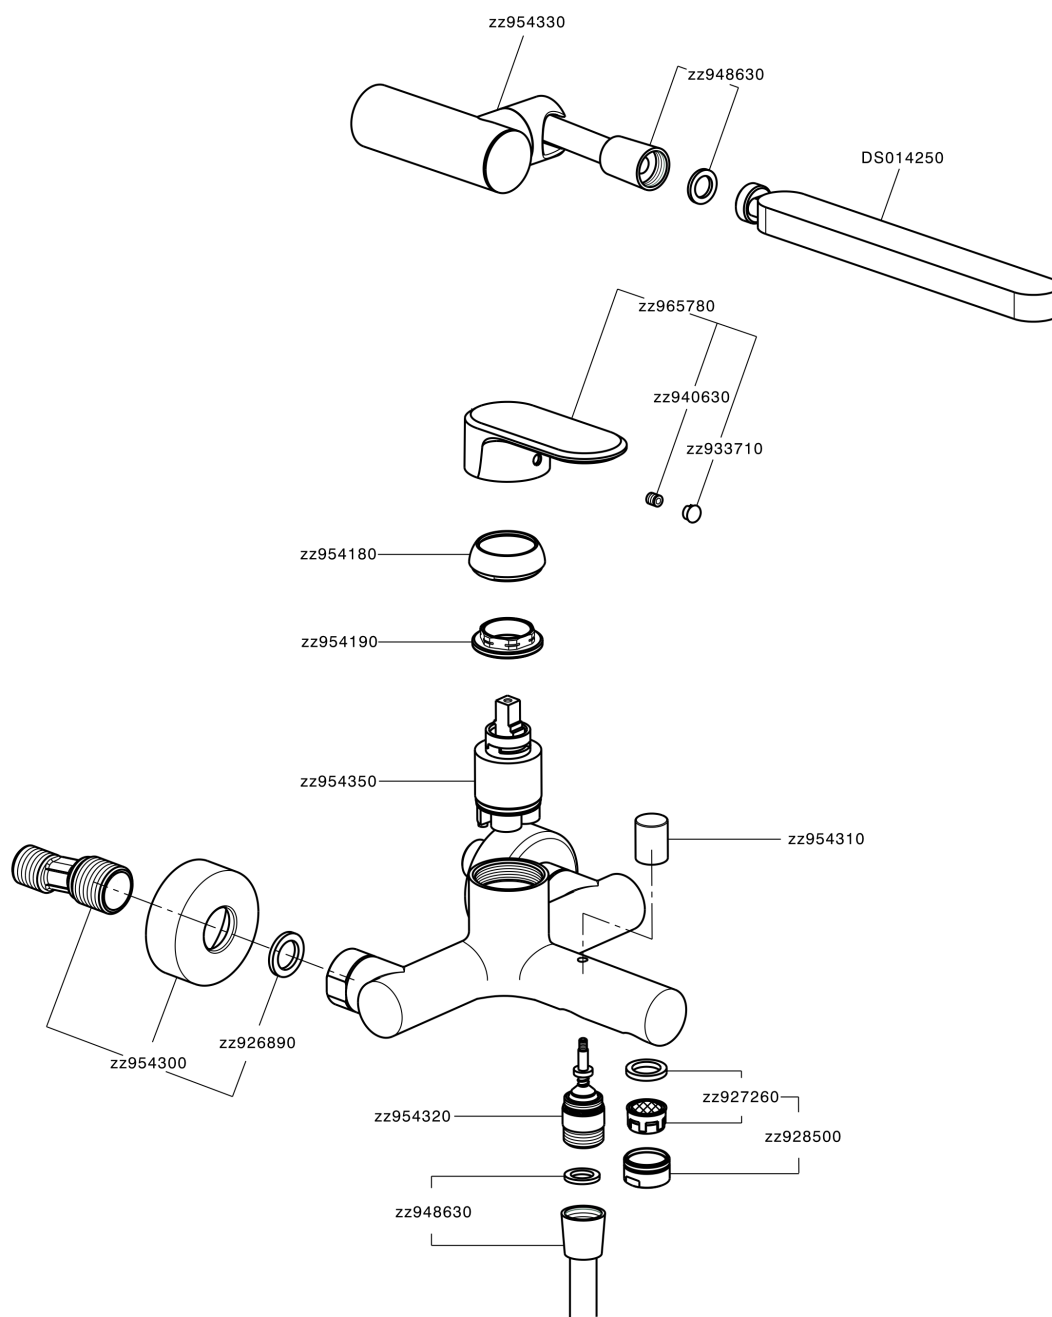

## Bañera monomando con duplex LINEAVIVA\_LV000120

MODELO **LV000120**

Bañera monomando con duplex, soporte duchita articulado mural, duchita una función minimalista de ABS, flexible liso SUPREME 150 cm

### CARACTERÍSTICAS

Recambio Cartucho **ZZ95435000**

**Cartucho Monomando 35 mm**

### EcoStop

La función EcoStop limita el caudal del agua aproximadamente el 50% de la salida máxima con una leve resistencia en la maneta. Basta con empujar ligeramente más allá de la mitad del tope sólo cuando se requiera la salida máxima de agua. Esto permitirá ahorrar hasta un 50% de agua.

## Bañera monomando con duplex LINEAVIVA\_LV000120

LV000120

<https://es.cisal.it/banera-monomando-con-duplex-lineaviva-lv000120>

2026-04-29