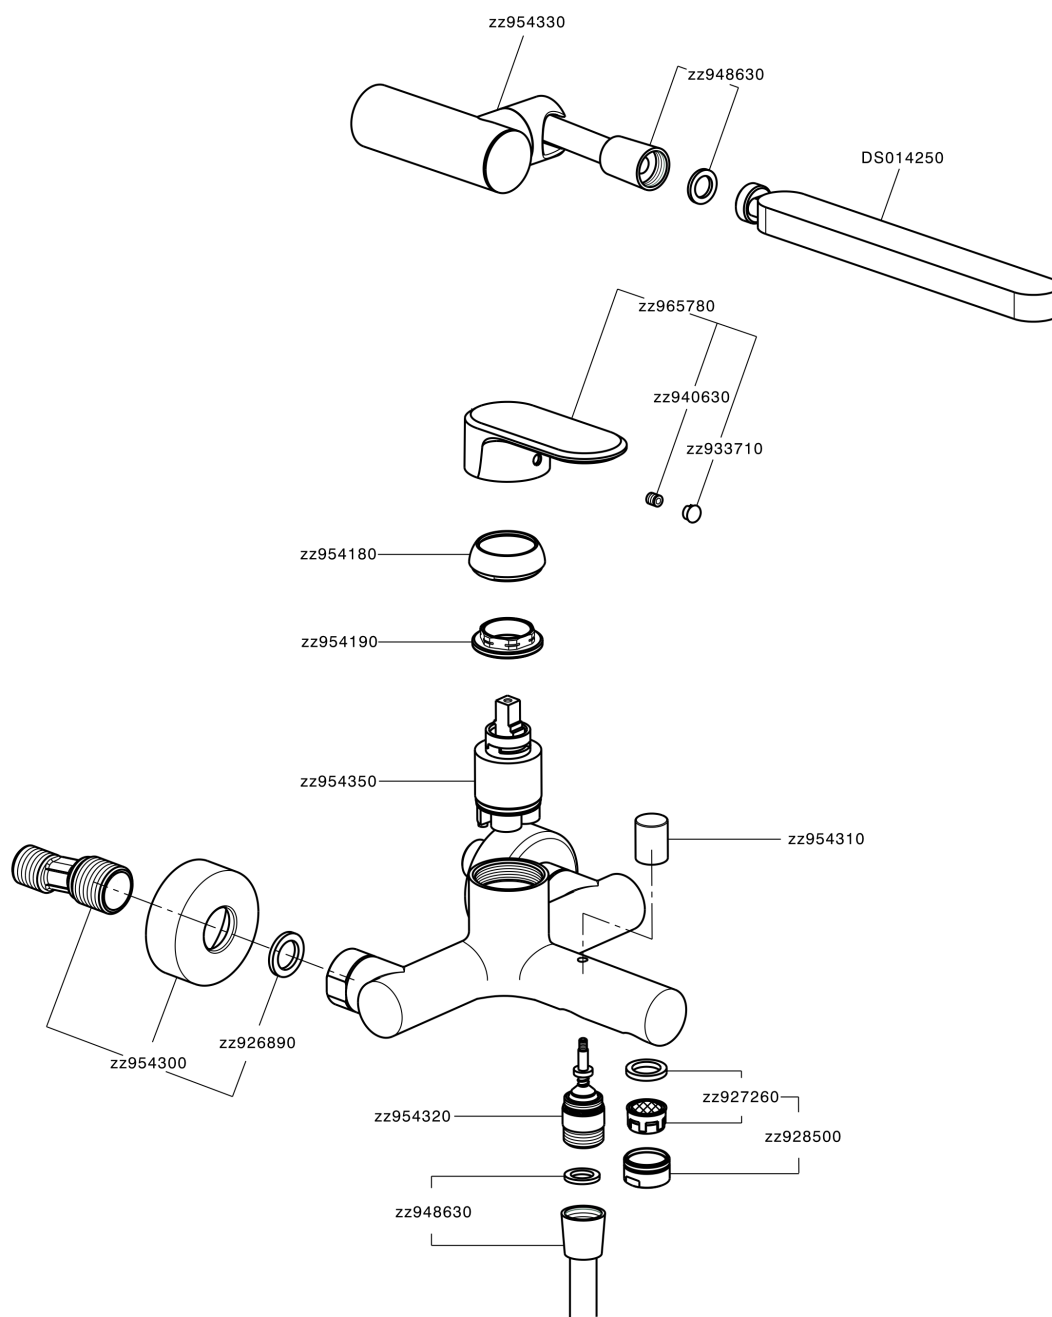

## Bañera monomando con duplex LINEAVIVA\_LV000120

MODELO **LV000120**

Bañera monomando con duplex, soporte duchita articulado mural, duchita una función minimalista de ABS, flexible liso SUPREME 150 cm

### CARACTERÍSTICAS

Recambio Cartucho **ZZ95435000**

**Cartucho Monomando 35 mm**

### EcoStop

La función EcoStop limita el caudal del agua aproximadamente el 50% de la salida máxima con una leve resistencia en la maneta. Basta con empujar ligeramente más allá de la mitad del tope sólo cuando se requiera la salida máxima de agua. Esto permitirá ahorrar hasta un 50% de agua.

## Bañera monomando con duplex LINEAVIVA\_LV000120

LV000120

<https://es.cisal.it/banera-monomando-con-duplex-lineaviva-lv000120>

2026-06-15