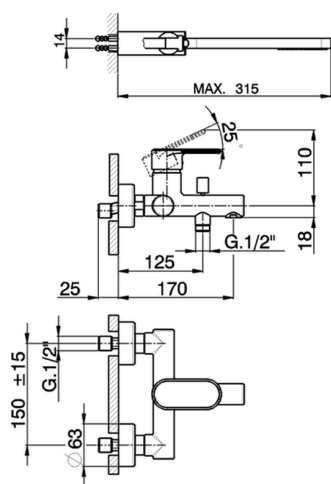

Bañera monomando con duplex LINEAVIVA_LV000120

MODELO **LV000120**

Bañera monomando con duplex, soporte duchita articulado mural, duchita una función minimalista de ABS, flexible liso SUPREME 150 cm

ACABADOS DISPONIBLES

-  **21** 21 Cromo
-  **2B** 2B Niquel Brillo
-  **2F** 2F Niquel Cepillado
-  **40** 40 Negro Mate
-  **4Q** 4Q Blanco Mate

CARACTERÍSTICAS

Recambio Cartucho **ZZ95435000**

Cartucho Monomando 35 mm

EcoStop

La función EcoStop limita el caudal del agua aproximadamente el 50% de la salida máxima con una leve resistencia en la maneta. Basta con empujar ligeramente más allá de la mitad del tope sólo cuando se requiera la salida máxima de agua. Esto permitirá ahorrar hasta un 50% de agua.