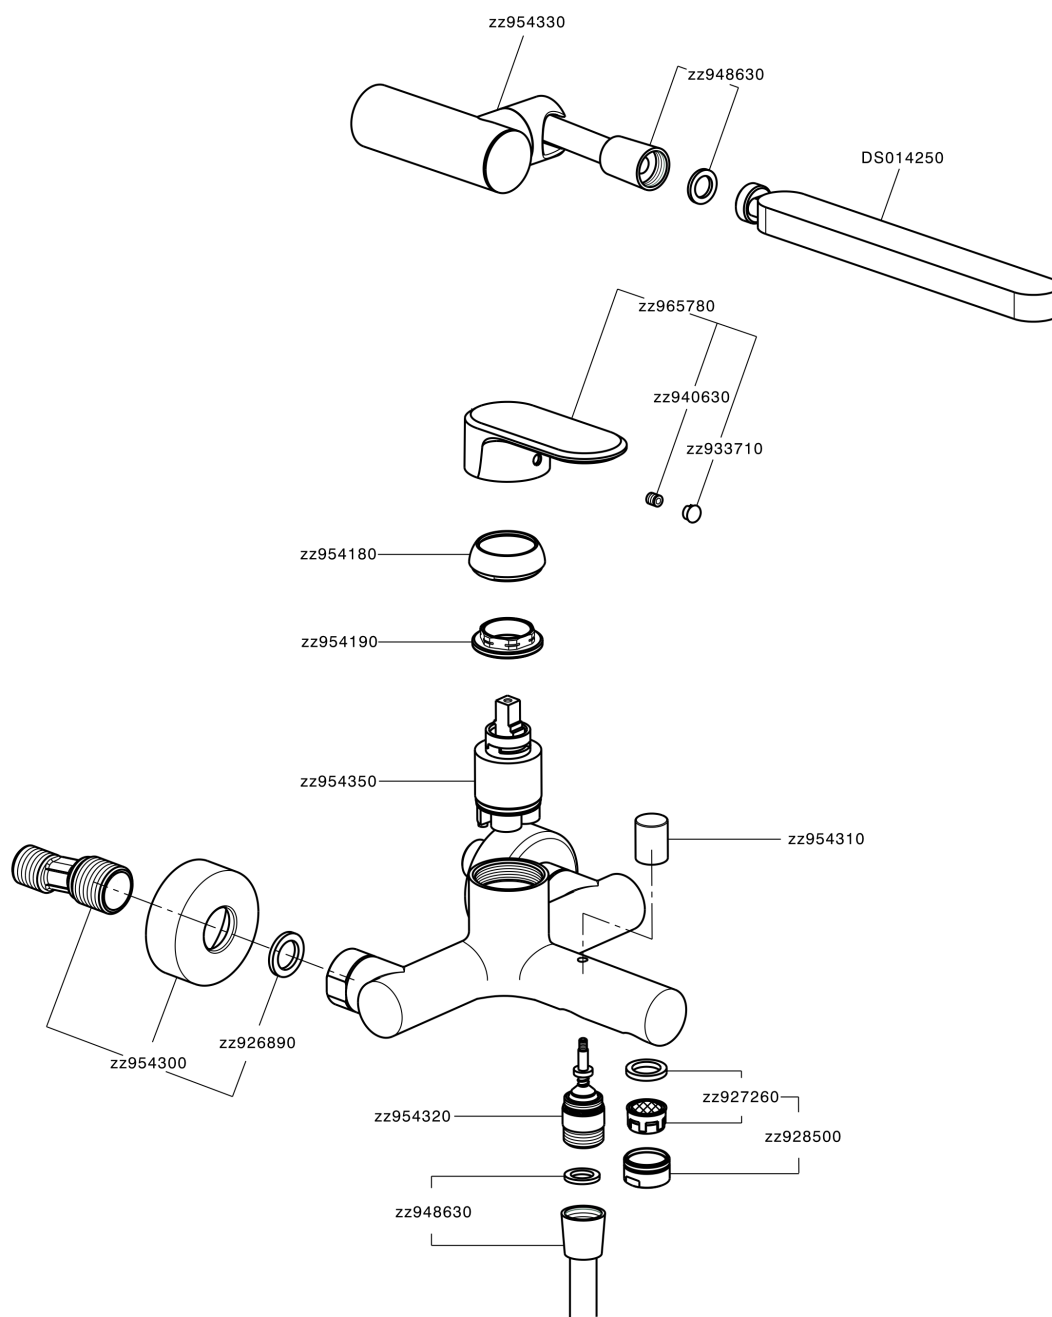

Bañera monomando con duplex LINEAVIVA_LV000120

MODELO **LV000120**

Bañera monomando con duplex, soporte duchita articulado mural, duchita una función minimalista de ABS, flexible liso SUPREME 150 cm

ACABADOS DISPONIBLES

-  **21** 21 Cromo
-  **2B** 2B Niquel Brillo
-  **2F** 2F Niquel Cepillado
-  **40** 40 Negro Mate
-  **4Q** 4Q Blanco Mate

CARACTERÍSTICAS

Recambio Cartucho **ZZ95435000**

Cartucho Monomando 35 mm

EcoStop

La función EcoStop limita el caudal del agua aproximadamente el 50% de la salida máxima con una leve resistencia en la maneta. Basta con empujar ligeramente más allá de la mitad del tope sólo cuando se requiera la salida máxima de agua. Esto permitirá ahorrar hasta un 50% de agua.

Bañera monomando con duplex LINEAVIVA_LV000120

LV000120

<https://es.cisal.it/banera-monomando-con-duplex-lineaviva-lv000120>

2026-06-19