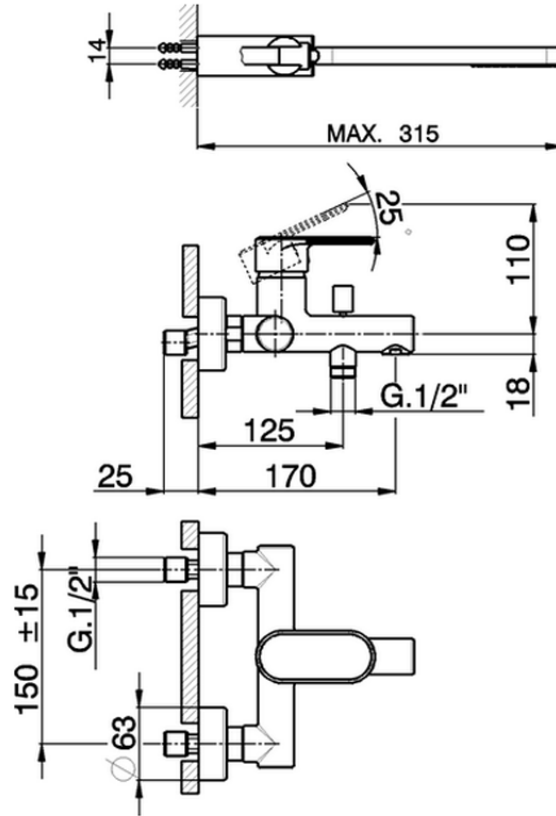

Bañera monomando con duplex LINEAVIVA_LV000120

LV000120

<https://es.cisal.it/banera-monomando-con-duplex-lineaviva-lv000120>

2026-04-29