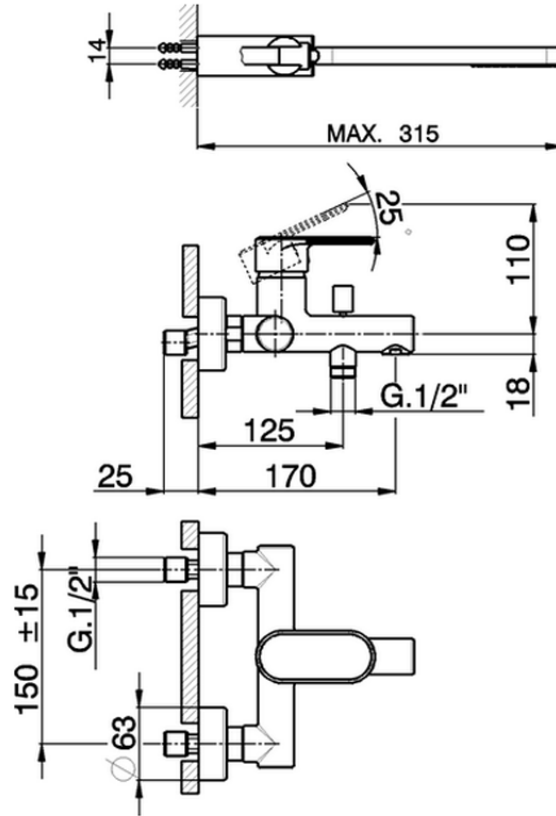

Bañera monomando con duplex LINEAVIVA_LV000120

LV000120

<https://es.cisal.it/banera-monomando-con-duplex-lineaviva-lv000120>

2026-06-19