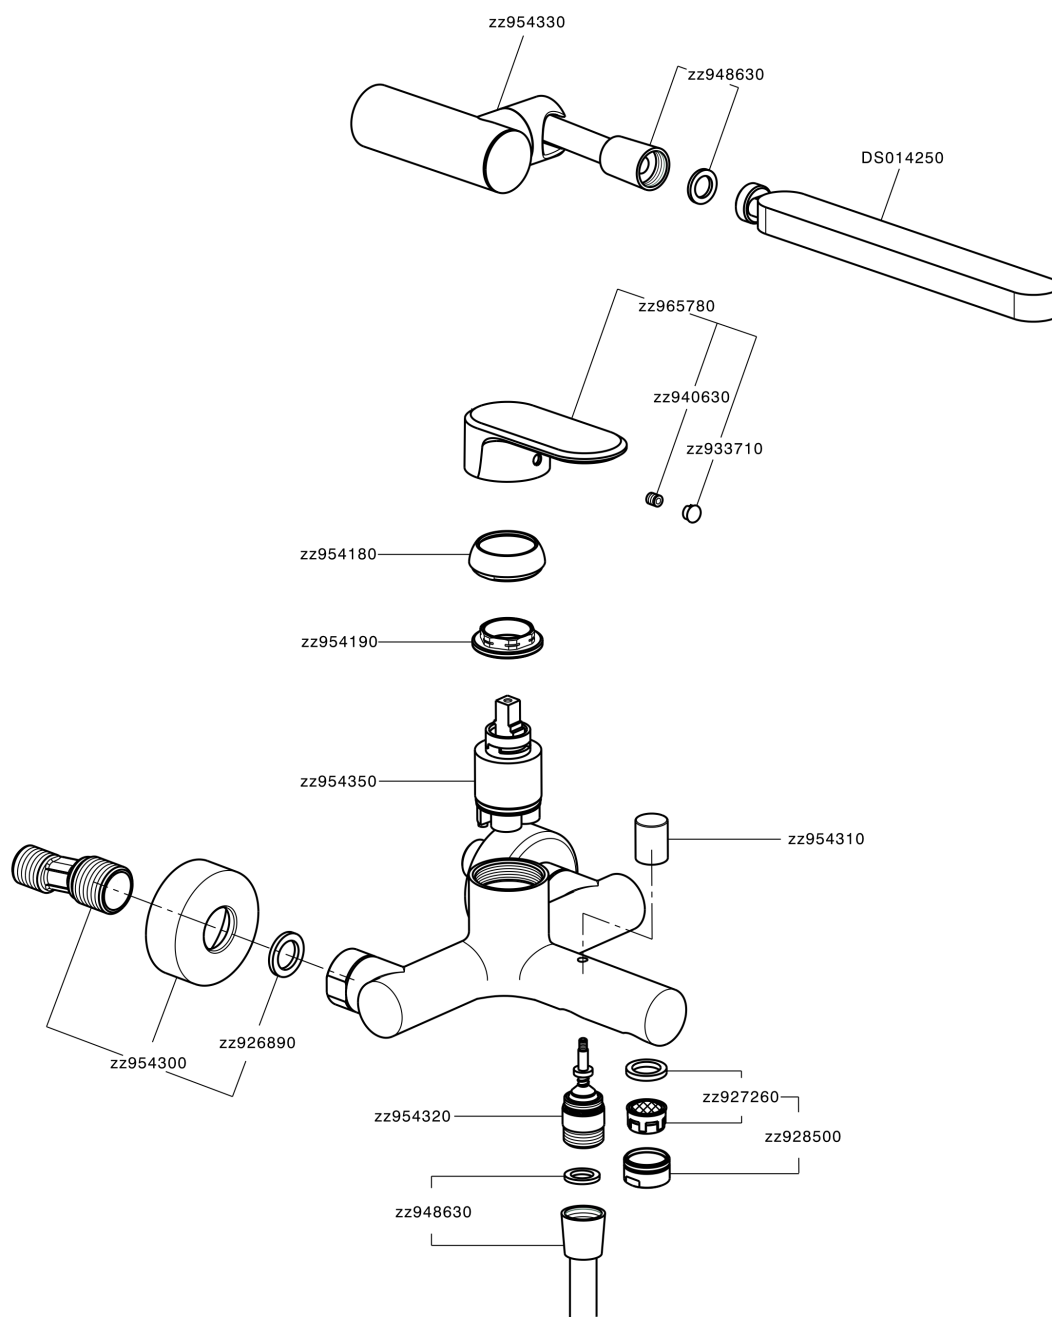

Bañera monomando con duplex LINEAVIVA_LV000120

LV000120

<https://es.cisal.it/banera-monomando-con-duplex-lineaviva-lv000120>

2026-04-29