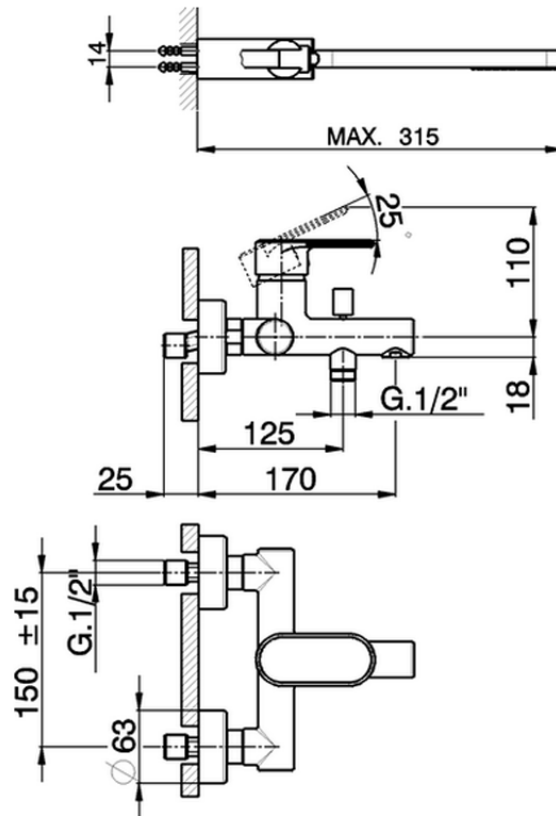

Bañera monomando con duplex LINEAVIVA_LV000120

LV000120

<https://es.cisal.it/banera-monomando-con-duplex-lineaviva-lv000120>

2026-04-30