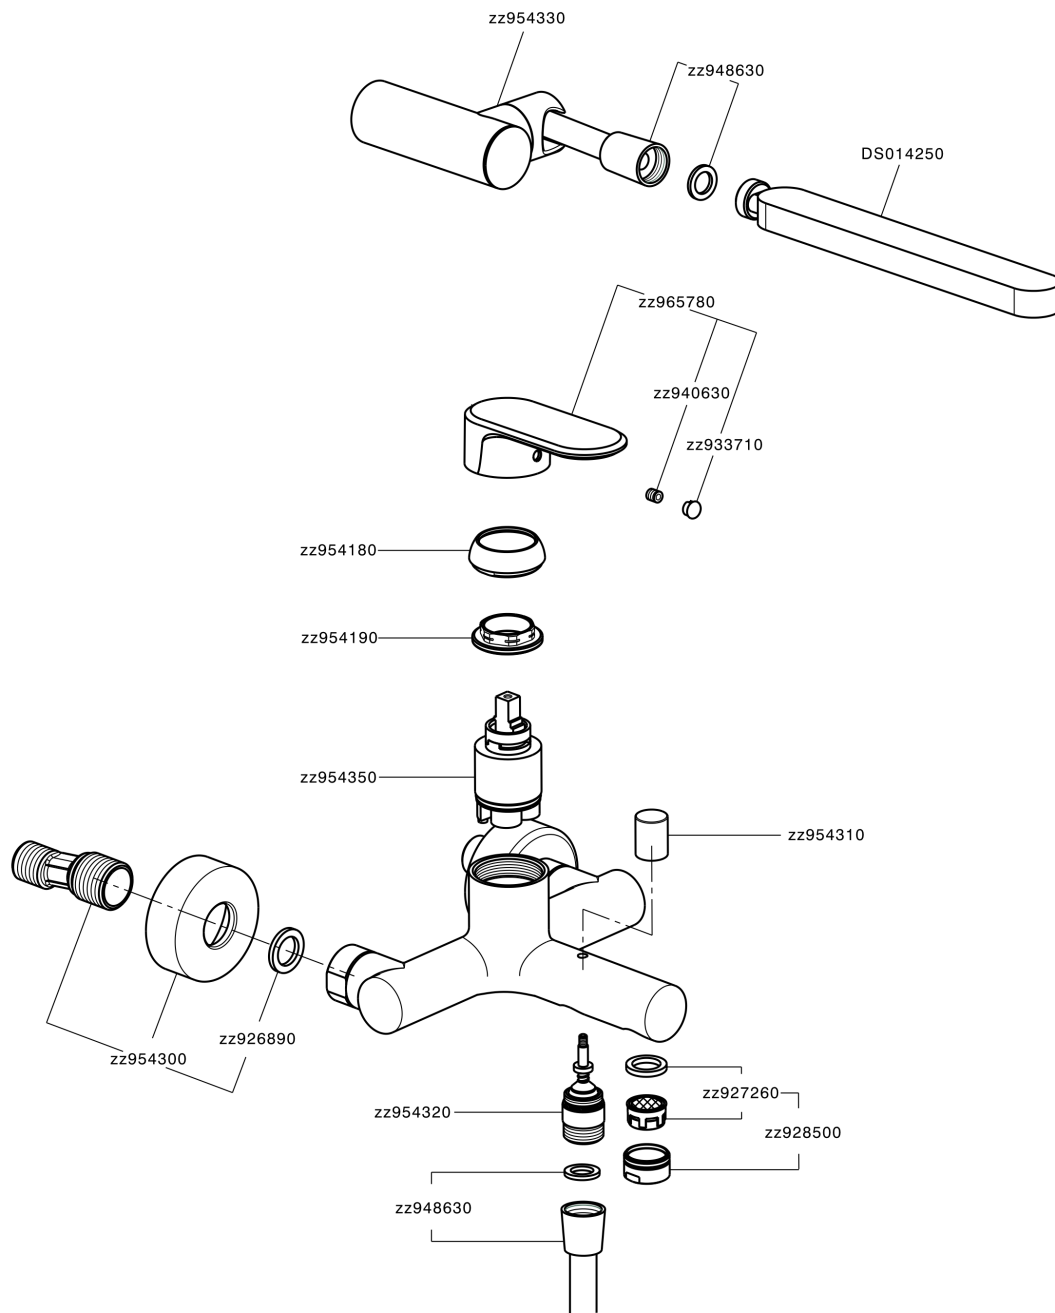

Bañera monomando con duplex LINEAVIVA_LV000120

LV000120

<https://es.cisal.it/banera-monomando-con-duplex-lineaviva-lv000120>

2026-06-19