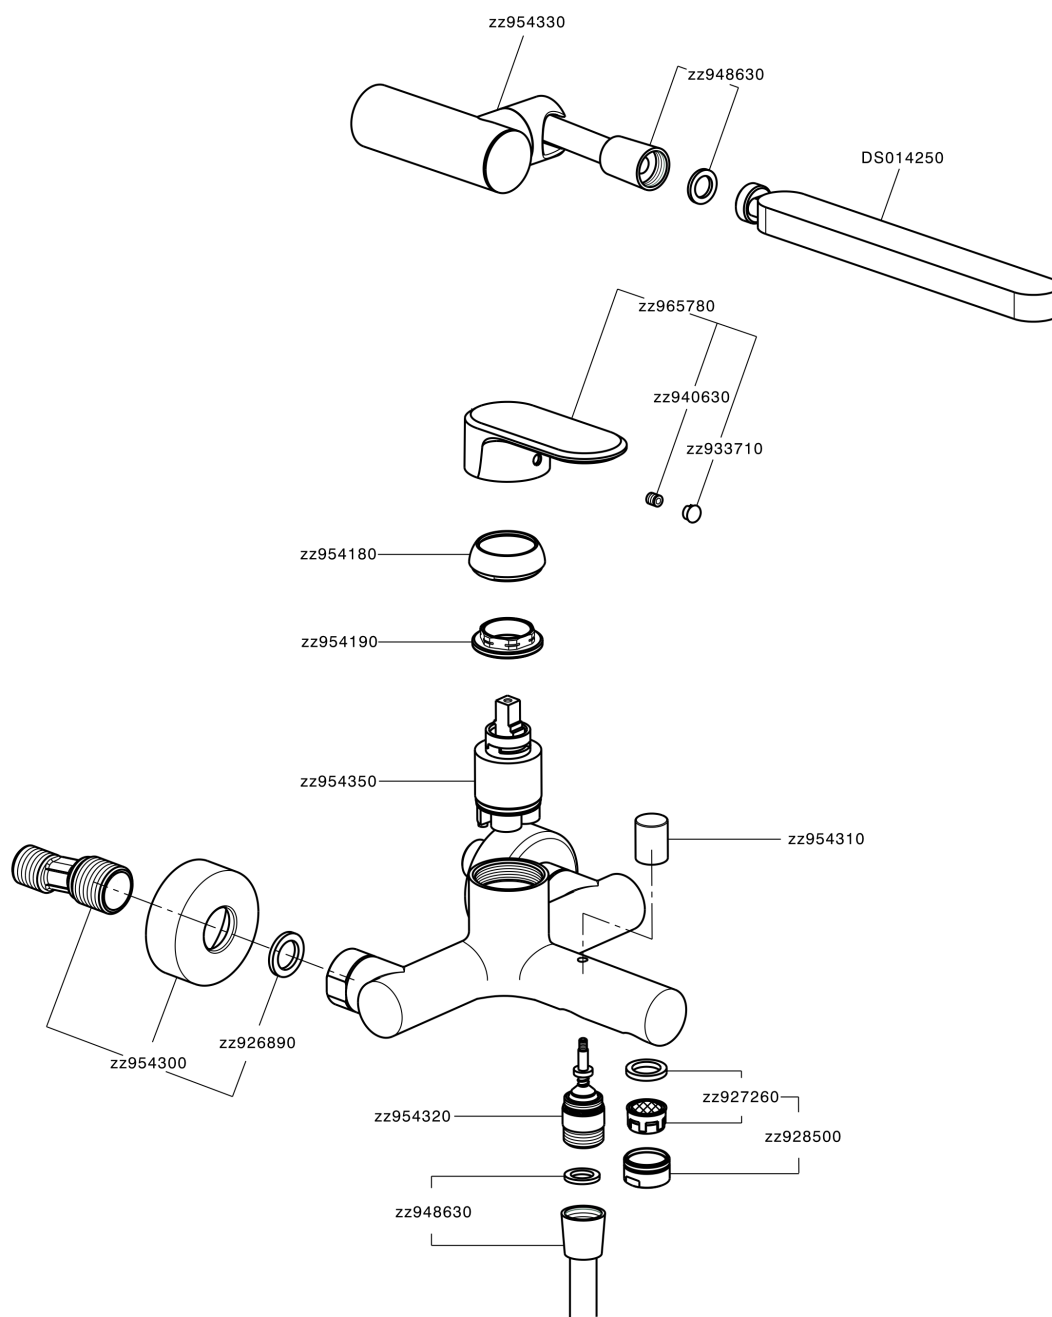

## Bañera monomando con duplex LINEAVIVA\_LV000120

MODELO **LV000120**

Bañera monomando con duplex, soporte duchita articulado mural, duchita una función minimalista de ABS, flexible liso SUPREME 150 cm

### CARACTERÍSTICAS

Recambio Cartucho **ZZ95435000**

**Cartucho Monomando 35 mm**

### EcoStop

La función EcoStop limita el caudal del agua aproximadamente el 50% de la salida máxima con una leve resistencia en la maneta. Basta con empujar ligeramente más allá de la mitad del tope sólo cuando se requiera la salida máxima de agua. Esto permitirá ahorrar hasta un 50% de agua.

## Bañera monomando con duplex LINEAVIVA\_LV000120

LV000120

<https://es.cisal.it/banera-monomando-con-duplex-lineaviva-lv000120>

2026-06-19