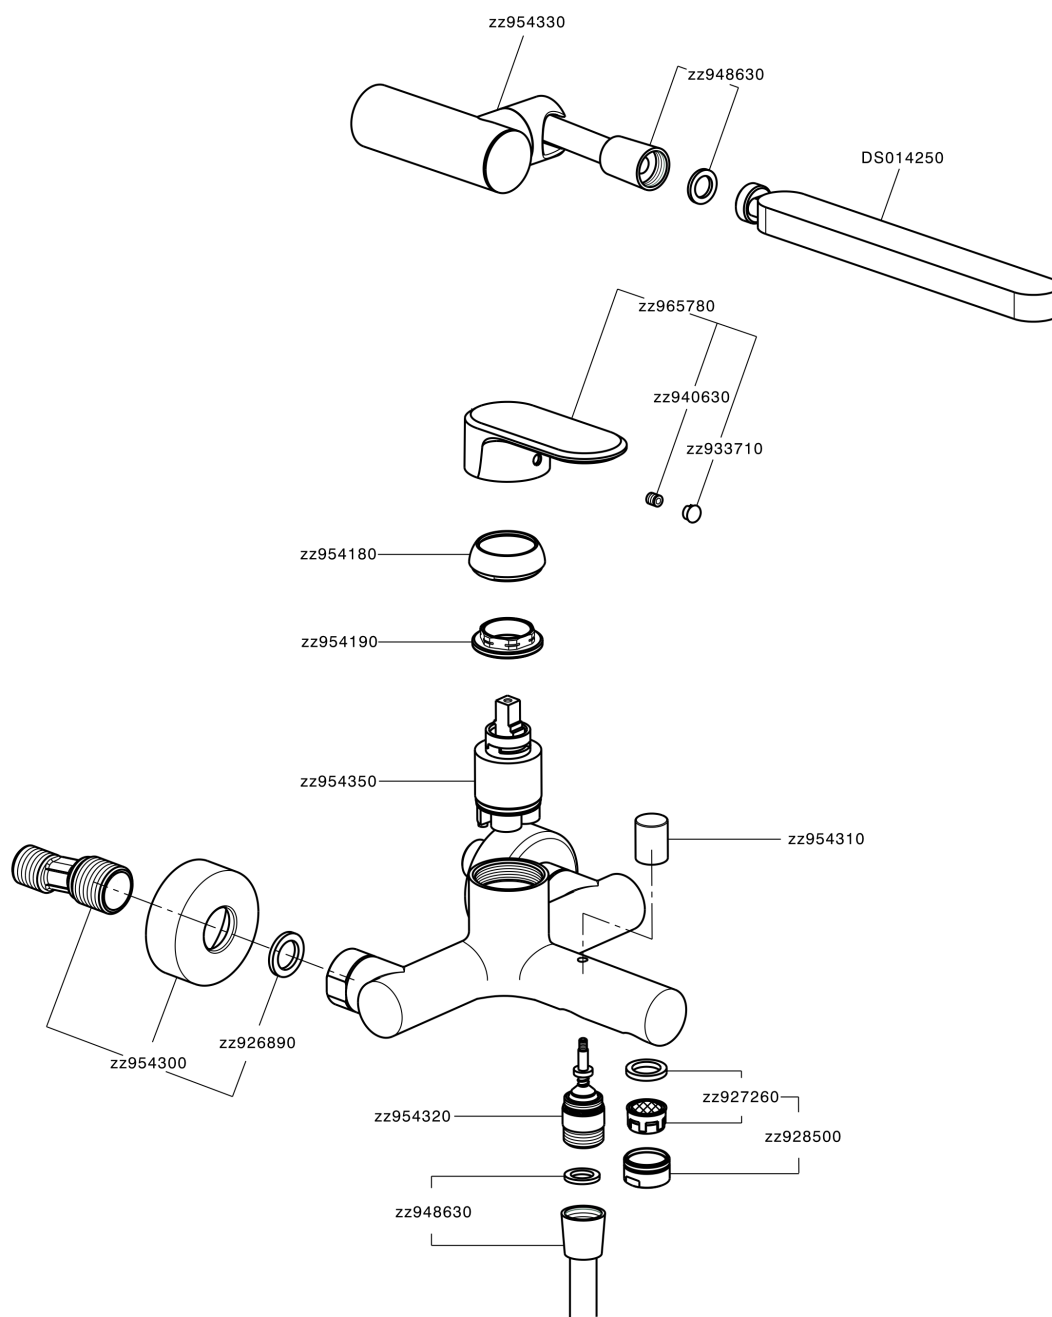

Bañera monomando con duplex LINEAVIVA_LV000120

LV000120

<https://es.cisal.it/banera-monomando-con-duplex-lineaviva-lv000120>

2026-06-19