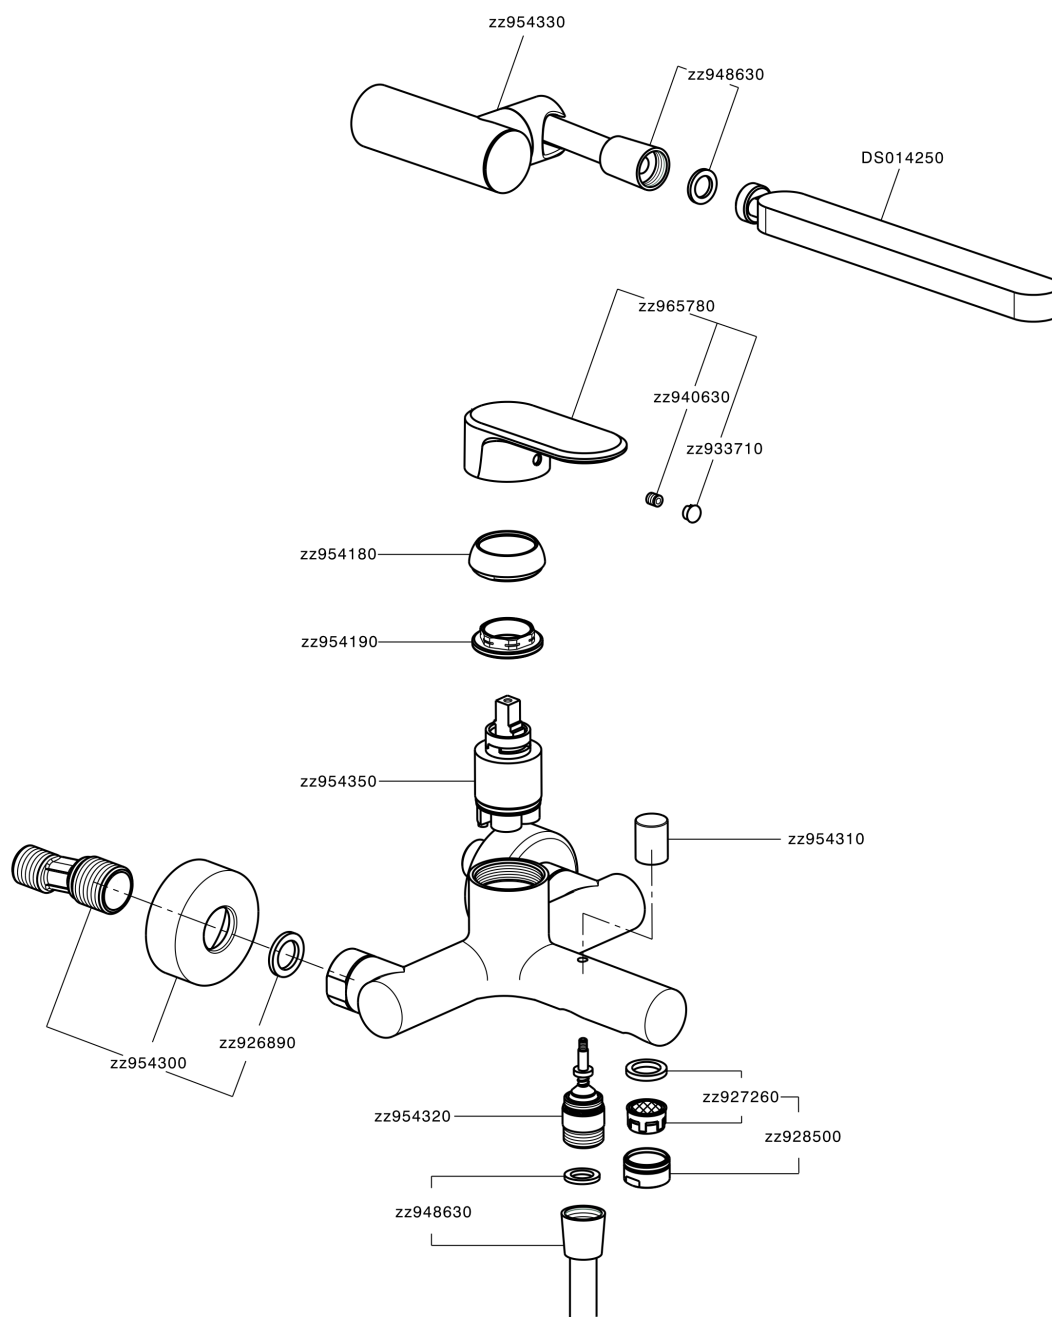

Bañera monomando con duplex LINEAVIVA_LV000120

LV000120

<https://es.cisal.it/banera-monomando-con-duplex-lineaviva-lv000120>

2026-06-15