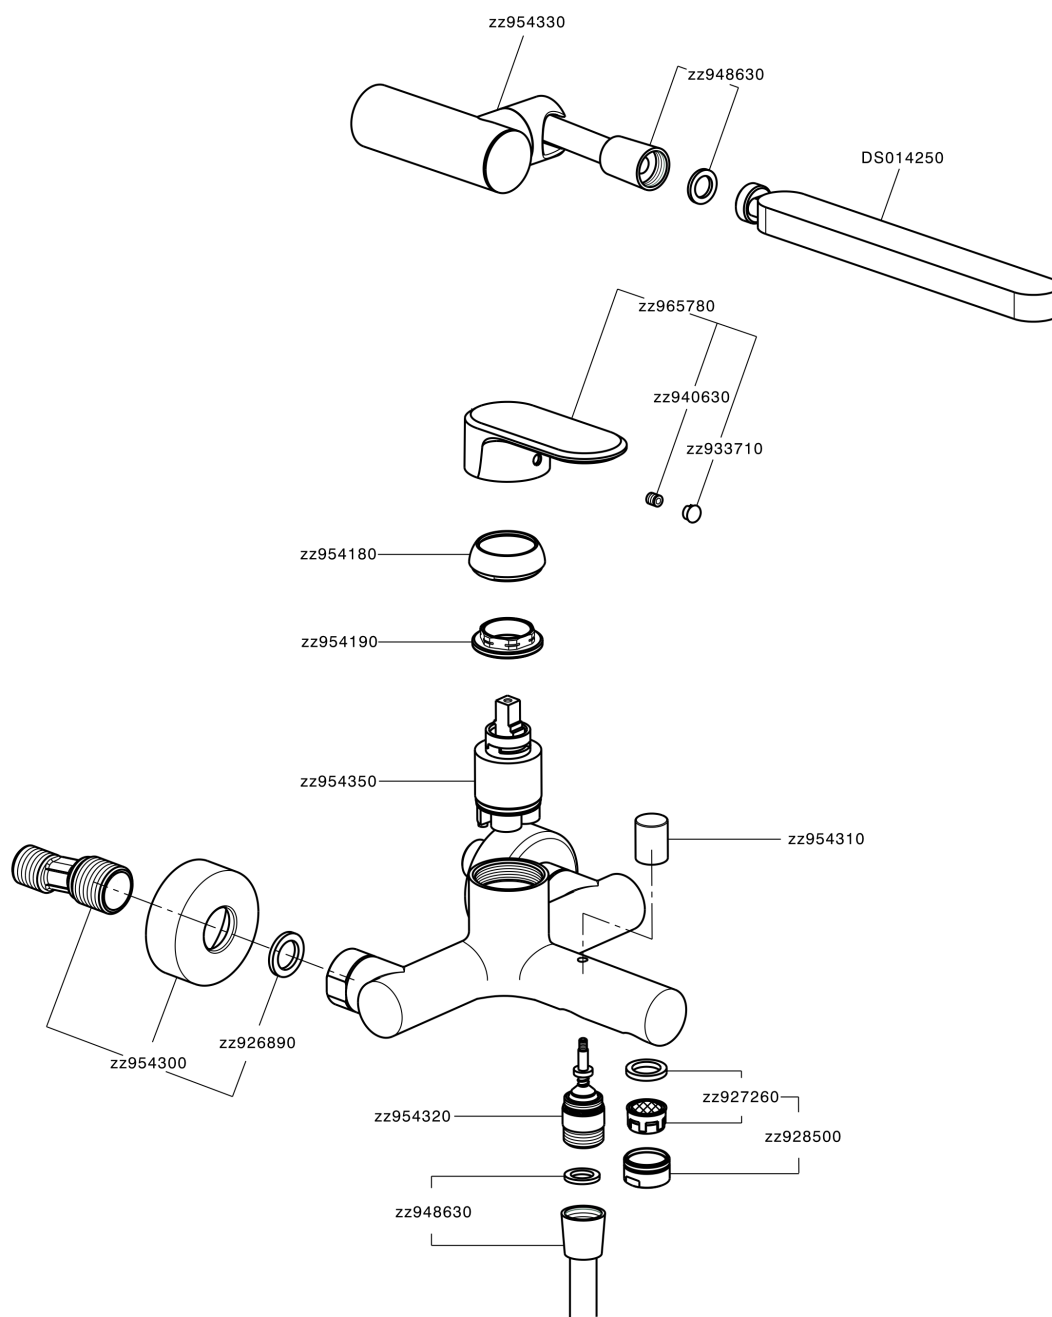

## Bañera monomando con duplex LINEAVIVA\_LV000120

MODELO **LV000120**

Bañera monomando con duplex, soporte duchita articulado mural, duchita una función minimalista de ABS, flexible liso SUPREME 150 cm

### CARACTERÍSTICAS

Recambio Cartucho **ZZ95435000**

**Cartucho Monomando 35 mm**

### EcoStop

La función EcoStop limita el caudal del agua aproximadamente el 50% de la salida máxima con una leve resistencia en la maneta. Basta con empujar ligeramente más allá de la mitad del tope sólo cuando se requiera la salida máxima de agua. Esto permitirá ahorrar hasta un 50% de agua.

## Bañera monomando con duplex LINEAVIVA\_LV000120

LV000120

<https://es.cisal.it/banera-monomando-con-duplex-lineaviva-lv000120>

2026-06-20