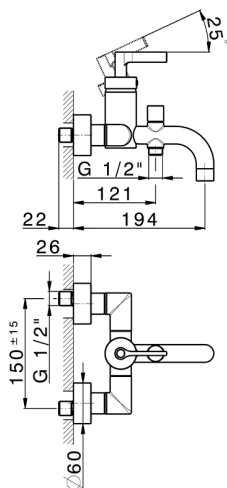

## Bañera monomando GRACE\_GC000130

MODELO **GC000130**

Bañera monomando, sin conjunto ducha, conexión para flexible 1/2" M

### CARACTERÍSTICAS

Recambio Cartucho **ZZ93196000**

**Cartucho Monomando 38 mm**

2026-04-29