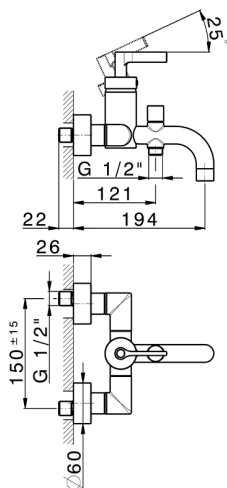

Bañera monomando GRACE_GC000130

MODELO **GC000130**

Bañera monomando, sin conjunto ducha, conexión para flexible 1/2\"M

ACABADOS DISPONIBLES

-  **21** 21 Cromo
-  **2F** 2F Niquel Cepillado
-  **2W** 2W Oro Cepillado
-  **5H** 5H Dark Brass Brushed
-  **5L** 5L Brushed Black Titanium
-  **6T** 6T Cromo/Negro Mate

CARACTERÍSTICAS

Recambio Cartucho **ZZ93196000**

Cartucho Monomando 38 mm

2026-06-14