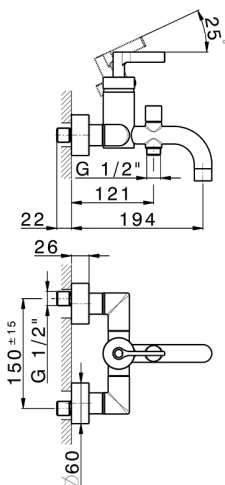

## Bañera monomando GRACE\_GC000130

MODELO **GC000130**

Bañera monomando, sin conjunto ducha, conexión para flexible 1/2" M

### CARACTERÍSTICAS

Recambio Cartucho **ZZ93196000**

**Cartucho Monomando 38 mm**

2026-05-02