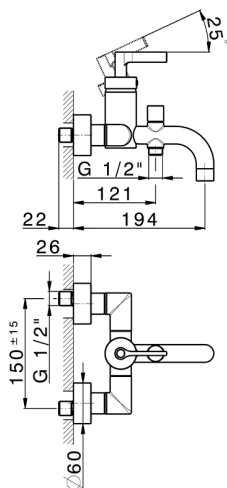

Bañera monomando GRACE_GC000130

MODELO **GC000130**

Bañera monomando, sin conjunto ducha, conexión para flexible 1/2" M

ACABADOS DISPONIBLES

-  **21** 21 Cromo
-  **2F** 2F Niquel Cepillado
-  **2W** 2W Oro Cepillado
-  **5H** 5H Dark Brass Brushed
-  **5L** 5L Brushed Black Titanium
-  **6T** 6T Cromo/Negro Mate

CARACTERÍSTICAS

Recambio Cartucho **ZZ93196000**

Cartucho Monomando 38 mm

2026-04-29