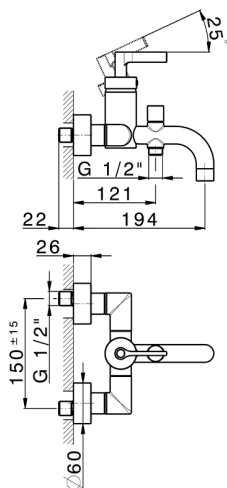

Bañera monomando GRACE_GC000130

MODELO **GC000130**

Bañera monomando, sin conjunto ducha, conexión para flexible 1/2" M

ACABADOS DISPONIBLES

-  **21** 21 Cromo
-  **2F** 2F Niquel Cepillado
-  **2W** 2W Oro Cepillado
-  **5H** 5H Dark Brass Brushed
-  **5L** 5L Brushed Black Titanium
-  **6T** 6T Cromo/Negro Mate

CARACTERÍSTICAS

Recambio Cartucho **ZZ93196000**

Cartucho Monomando 38 mm

2026-06-14