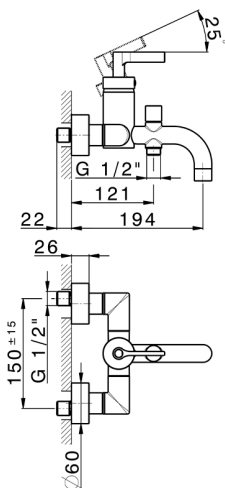

Bañera monomando GRACE_GC000130

MODELO **GC000130**

Bañera monomando, sin conjunto ducha, conexión para flexible 1/2" M

ACABADOS DISPONIBLES

-  **21** 21 Cromo
-  **2F** 2F Niquel Cepillado
-  **2W** 2W Oro Cepillado
-  **5H** 5H Dark Brass Brushed
-  **5L** 5L Brushed Black Titanium
-  **6T** 6T Cromo/Negro Mate

CARACTERÍSTICAS

Recambio Cartucho **ZZ93196000**

Cartucho Monomando 38 mm

2026-05-01